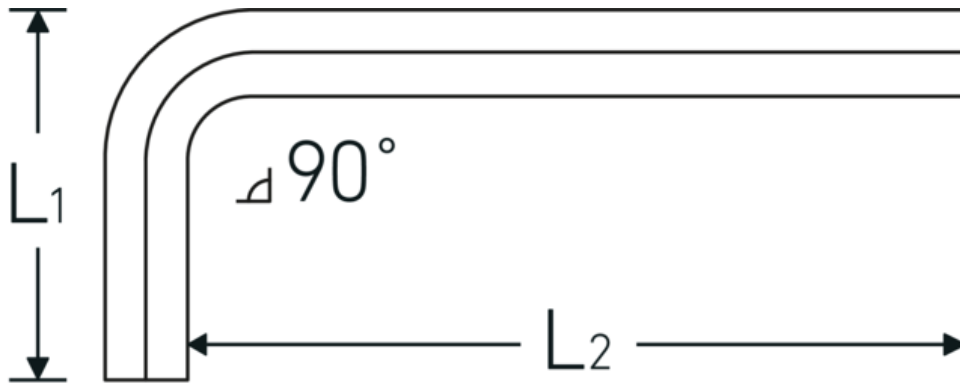

Insexnycklar

10760

Art. no. **43153130**
 GTIN **4018754332076**
 Model **10760 1.3MM 0.050 ZOLL**
WINKELSCHRAUBENDREHER
SECHSKANT

Label. Utgång sexkant 1,3mm L.13mm x 41 mm

Features.

- DIN ISO 2936
- för insexskruv
- kromvanadium, förnicklade (0,7; 0,9; 1,3 mm brunerade)

Technical Drawing.

Technical Attributes.

Utgång sexkant utsida (mm)	1,3 mm
DIN	DIN ISO 2936
L1	13 mm
L2	41 mm

Logistics data.

Djup mm (IFS)	40
Bredd mm (IFS)	12
Höjd mm (IFS)	1
Längd (packad, mm)	175
Bredd (packad, mm)	100
Höjd (packad, mm)	2

Volym (förpackad, dm3)	0.035 dm3
Art. no.	43153130
Vikt (brutto, kg)	0,014
Vikt PAP (kg)	0,000
Vikt PVC (kg)	0,004
GTIN	4018754332076
Ursprungsland AWR	GERMANY
Ursprungsregion	Nordrhein-Westfalen
WEEE/ElektroG	nicht ear-pflichtig
Tulltaxa nr.	82041100
Förpackningsstandard	10
Vikt (g)	7 g

Variants.

Art. no.	Modell no. (ERP)	Beteckning	GTIN
43153090	10760 0.9MM 0.035 ZOLL WINKELSCHRAUBENDREHER SECHSKANT	Utgång sexkant 0,9mm L.11mm x 33mm	4018754332069
43153130	10760 1.3MM 0.050 ZOLL WINKELSCHRAUBENDREHER SECHSKANT	Utgång sexkant 1,3mm L.13mm x 41mm	4018754332076
43153150	10760 1.5 WINKELSCHRAUBENDREHER SECHSKANT	Utgång sexkant 1,5mm L.15,5mm x 46,5mm	4018754332083
43153002	10760 2 WINKELSCHRAUBENDREHER SECHSKANT	Utgång sexkant 2mm L.18mm x 52mm	4018754332090
43153250	10760 2.5 WINKELSCHRAUBENDREHER SECHSKANT	Utgång sexkant 2,5mm L.20,5mm x 58,5mm	4018754332106
43153003	10760 3 WINKELSCHRAUBENDREHER SECHSKANT	Utgång sexkant 3mm L.23mm x 66mm	4018754332113
43153004	10760 4 WINKELSCHRAUBENDREHER SECHSKANT	Utgång sexkant 4mm L.29mm x 74mm	4018754332120
43153005	10760 5 WINKELSCHRAUBENDREHER SECHSKANT	Utgång sexkant 5mm L.33mm x 85mm	4018754332137
43153006	10760 6 WINKELSCHRAUBENDREHER SECHSKANT	Utgång sexkant 6mm L.38mm x 96mm	4018754332144
43153007	10760 7 WINKELSCHRAUBENDREHER SECHSKANT	Utgång sexkant 7mm L.41mm x 102mm	4018754332151