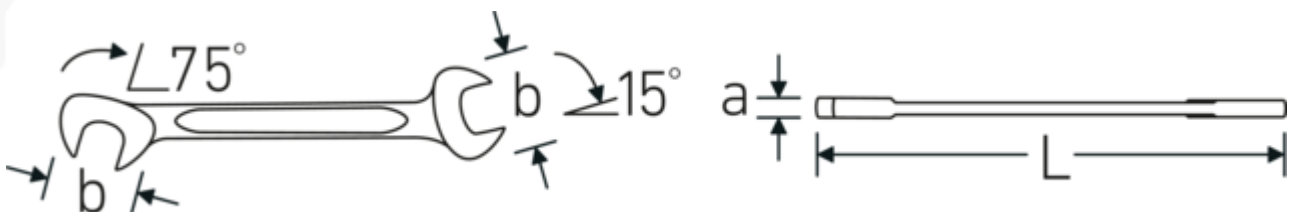

Liten fastnøkkel ELECTRIC

ELECTRIC 12

Varenr. 40063535

GTIN 4018754018680

Model ELECTRIC 12 3,5

Label.

Dobbel fastnøkkel liten ELEKTRISK Str. 3.5 mm L.70mm

Features.

- kromlegert stål, forkrommet

Technologies and features.

Dobbel T-profil

Våre kombinasjons- og ringnøkler har en ekstra fordypning i midten av verktøyet. Akkurat som prinsippet med dobbel T-bjelke, gir dette en enorm bæreevne og maksimal styrke, samtidig som vekten reduseres.

Offset Shaft Design

Våre skiftenøkler er spesielt designet med ekstra forsterkning i de belastningssonene der den største kraften brukes, nemlig ved forbindelsen mellom kjeven og skaftet, for å forhindre deformering.

Technical Drawing.

Technical Attributes.

a	2 mm
Bredde mm (b)	10.5 mm
Lengde mm (L)	70 mm
Kjevns posisjon	15/75 °
Nøkkelstørrelse 1 [mm]	3.5 mm
Nøkkelstørrelse 2 [mm]	3.5 mm

Logistics data.

Dybde mm (IFS)	70
Bredde mm (IFS)	11
Høyde mm (IFS)	2
Längd (pakket, mm)	90
Bredde (pakket, mm)	40
Høyde (pakket, mm)	7
Volum (pakket, dm3)	0.0252 dm3
Varenr.	40063535
Vekt (brutto, kg)	0,053
Vekt PAP (kg)	0,000
Vekt PVC (kg)	0,002
GTIN	4018754018680
Opprinnelsesland AWR	GERMANY
Opprinnelsesregion	Nordrhein-Westfalen
WEEE/ElektroG	nicht ear-pflichtig
Tolltariff nr.	82041100
Emballasjestandard	10
Vekt (g)	5 g