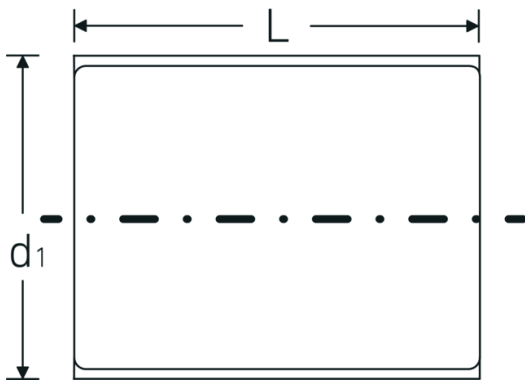

VDE-Steckschlüsseinsätze 1/2", metrisch

12179 VDE

Art.-Nr. 03370022

GTIN 4018754253814

Modell 12179 VDE-22

Bezeichnung.

1/2 " VDE-Steckschlüsseinsatz SW 22mm L.60mm

Eigenschaften.

Technische Zeichnung.

Technische Attribute.

Abtriebsprofil	Doppelsechskant AS-Drive
Antriebsvierkant innen (Zoll)	1/2 "
d1	34,7 mm
DIN	DIN EN 60900
Länge mm (L)	60 mm
Schlüsselweite [mm]	22 mm

Logistikdaten.

Tiefe mm (IFS)	59
Breite mm (IFS)	35
Höhe mm (IFS)	35
WEEE/ElektroG	nicht ear-pflichtig
Länge (verpackt, mm)	85
Breite (verpackt, mm)	50
Höhe (verpackt, mm)	50
Volumen (verpackt, dm3)	0.2125 dm3
Art.-Nr.	03370022
Gewicht (brutto, kg)	0,120
Gewicht PAP (kg)	0,000
Gewicht PVC (kg)	0,002
GTIN	4018754253814
Ursprungsland AWR	GERMANY
Ursprungsregion	Nordrhein-Westfalen
Zolltarifnr.	82042000
Packnorm	1
Gewicht (g)	116 g