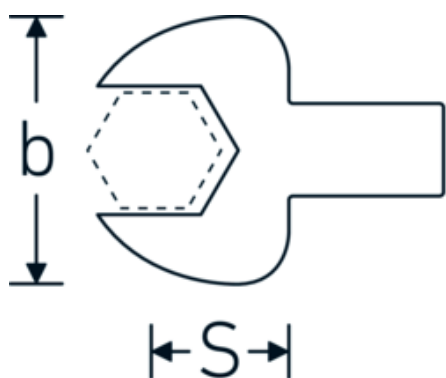

Gaffel-indstiksværktøj

731/40

Art. nr. 58214018
GTIN 4018754033973
Model 731/40 18

Betegnelse.

Gaffel-indstiksværktøj Str. 18mm Værktøjshold.14 x 18

Fordele.

Til momentnøgler med firkantet indstik

Teknisk tegning.

Tekniske egenskaber.

Bredde mm. (b)	42 mm
Værktøjsholderens størrelse [indvendig firkant]	14 x 18 mm
Højde mm. (h)	10 mm

Logistiske data.

Dybde mm. (IFS)	60
Bredde mm. (IFS)	41
Højde mm. (IFS)	22
WEEE/ElektroG	nicht ear-pflichtig

S	25 mm	Længde (pakket, mm.)	60
Nøglestørrelse [mm.]	18 mm	Bredde (pakket, mm.)	41
		Højde (pakket, mm.)	22
		Volym (förpackad, dm3)	0.05412 dm3
		Art. nr.	58214018
		Vægt (brutto, kg)	0,150
		Vægt PAP (kg)	0,000
		Vægt PVC (kg)	0,002
		GTIN	4018754033973
		Oprindelsesland AWR	GERMANY
		Oprindelsesregion	Nordrhein-Westfalen
		Toldtarif nr.	82041100
		Pakkestandard	1
		Vægt (g)	147 g