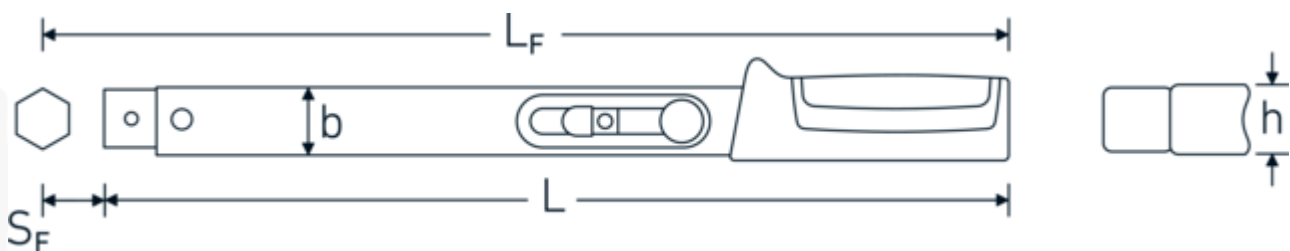

SNEL.

Bliksemsnelle instelling d.m.v. gemakkelijk te bedienen klemhevel in de greep.
Ergonomisch vormgegeven, anti-slip stelknop - voor het snel verschuiven van de instelschaal.

EENVOUDIG.

Snel justeren van buitenaf, zonder demontage van de momentsleutel m.b.v. twee stelschroeven voor de laagste en hoogste waarde.

Slijtvast systeem met buigstaaf

Deze momentsleutel is voorzien van een slijtvast kliksysteem met buigstaaf. Anders dan bij conventionele momentsleutels met spiraalveren is de buigstaaf in onbelaste toestand niet voorgespannen, waardoor de 'veer' na gebruik niet op '0' hoeft te worden teruggezet.

2-componenten-handgreep

Onze 2-componenten-handgreep is anti-slip en heeft een ergonomische vorm. Is bestand tegen oliën, vetten, brandstoffen, remvloeistoffen en Skydrol. De pijl op de hendel geeft de bedieningsrichting aan.

Technische tekening.

Technische kenmerken.

Schaalverdeling in-lb	50 in-lb
Schaalverdeling N-m	5 N-m
Meetbereik N-m	40-200 N-m
Meetbereik in-lb	350-1750 in-lb
Breedte mm (b)	28 mm
DIN	DIN EN ISO 6789-2:2017
Gr.	a/20
Afmeting gereedschapshouder [vierkant inwendig]	14 x 18 mm
Hoogte mm (h)	23 mm
Lengte mm (L)	455 mm
LF	435 mm
SF	25 mm