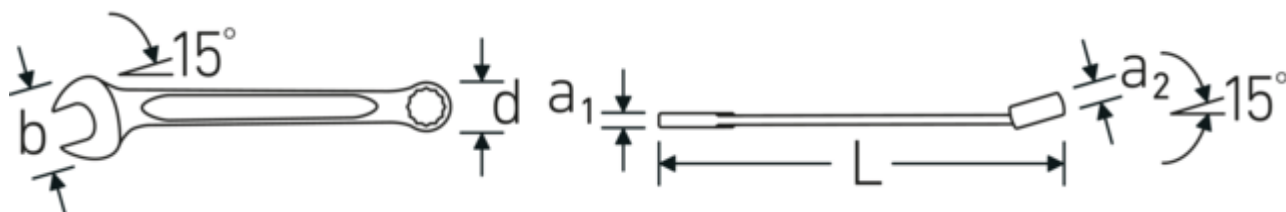

Anti-Slip-Drive

Den speciella AS-Drive-profilen möjliggör hög kraftöverföring till skruvarnas och bultarnas ytor utan att skada dem. Detta förhindrar också att skruvhuvudet slits av.

Dubbel T-profil

Våra kombinations- och u-ringnycklar har en extra fördjupning i mitten av verktyget. Precis som principen med en dubbel T-balk ger detta en enorm bärförmåga och maximal styrka samtidigt som vikten minskas.

Tunnväggiga ringar

Ringens tunna väggdiameter underlättar arbete i trånga utrymmen. Ringsidorna är högre än standardmuttrarna, vilket förhindrar klämning.

Offset Shaft Design

Våra skiftnycklar är specialutformade med extra förstärkning i de belastningszoner där den största kraften appliceras - nämligen vid förbindelsen mellan käften och skftet - för att förhindra deformation.

Technical Drawing.

Technical Attributes.

a1	3,6 mm
a2	6 mm
Bredd mm (b)	15.5 mm
d	10,2 mm
DIN	DIN 3113 Form A / ISO 7738 Form A

Logistics data.

Djup mm (IFS)	106
Bredd mm (IFS)	16
Höjd mm (IFS)	7
Längd (packad, mm)	106
Bredd (packad, mm)	38