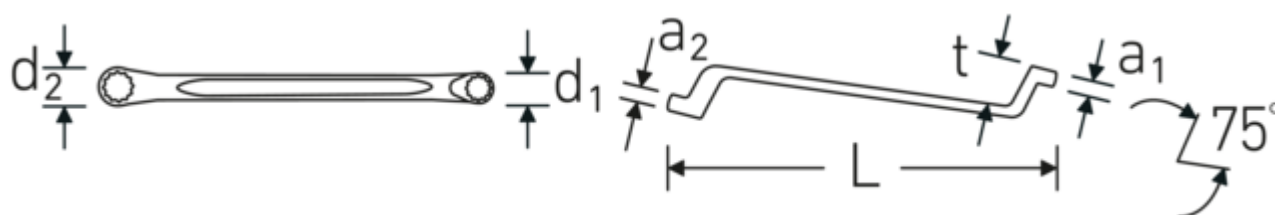

Rysunek techniczny.

Atrybuty techniczne.

a1	19 mm
a2	20 mm
Profil wyjściowy	Nasadka podwójna sześciokątna AS-drive
d1	65,2 mm
d2	73 mm
Długość mm (L)	535 mm
Szerokość w poprzek mieszkań 1 [mm]	46 mm
Pozycja pierścienia	75 °
Szerokość w poprzek mieszkań 2 [mm]	50 mm
t	45 mm

Dane logistyczne.

Głębokość mm (IFS)	535
Szerokość mm (IFS)	73
Wysokość mm (IFS)	20
Długość (w opakowaniu, mm)	540
Szerokość (w opakowaniu, mm)	74
Wysokość (w opakowaniu, mm)	20
Objętość (w opakowaniu, dm³)	0.7992 dm³
Art. nr	41044650
Waga (brutto, kg)	1,709
Waga PAP (kg)	0,000
Waga PVC (kg)	0,000
GTIN	4018754021208
Kraj pochodzenia AWR	GERMANY
Region pochodzenia	Nordrhein-Westfalen
WEEE/ElektroG	nicht ear-pflichtig
Nr taryfy celnej	82041100
Standard pakowania	1
Waga (g)	1709 g

Variants.

Art. nr	Nr modelu (ERP)	Oznaczenie	GTIN
41040607	StahlwilleSTABIL 20 6 x 7	Zestaw dwustronnych kluczy oczkowych StahlwilleSTABIL Rozmiar 6 x 7 mm Dł.165mm	4018754020782