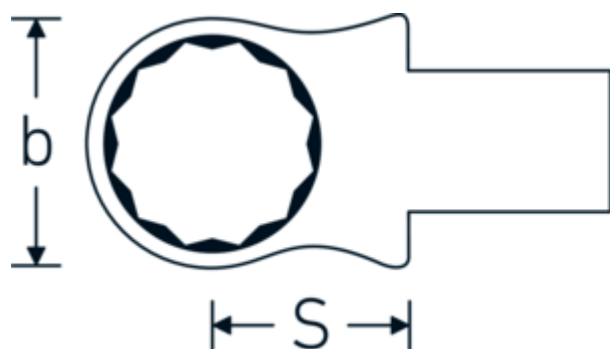

Rysunek techniczny.

Atrybuty techniczne.

Szerokość mm (b)	24.5 mm
Rozmiar uchwytu narzędzia [kwadrat wewnętrzny]	9 x 12 mm
Wysokość mm (h)	12 mm
S	17,5 mm

Dane logistyczne.

Głębokość mm (IFS)	46
Szerokość mm (IFS)	24
Wysokość mm (IFS)	15
WEEE/ElektroG	nicht ear-pflichtig