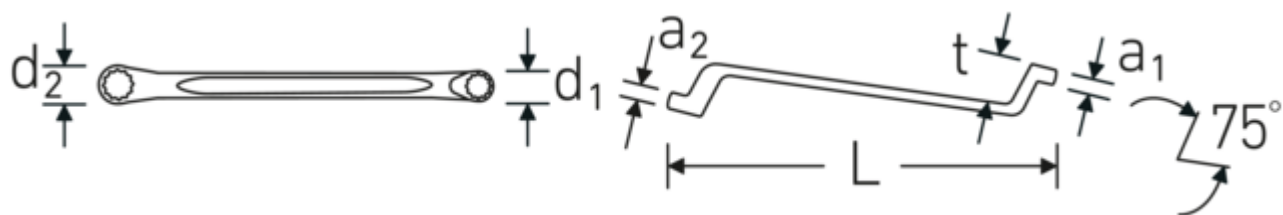

Dobbelt ringnøgle

StahlwilleSTABIL® 20

Art. nr. 41040809

GTIN 4018754020805

Model StahlwilleSTABIL 20 8 x 9

Betegnelse.

Doppeltringnøgle StahlwilleSTABIL Str. 8 x 9 mm L.180mm

Egenskaber.

StahlwilleSTABIL®

- dybforkrøppet
- DIN 838/ISO 10104
- Chrome Alloy Steel, forkromet

Fordele.

dybt forkrøppet

Teknologier og funktioner.

Anti-Slip-Drive

Den specielle AS-Drive profil muliggør høj kraftoverførsel til skruernes og boltens flader uden at beskadige dem. Dette forhindrer også, at skruehovedet rives af.

Tyndvæggede ringe

Vores ringes tynde vægddiameter gør det nemmere at arbejde på trange steder. Ringsiderne er højere end standardmøtrikker, hvilket forhindrer fastklemning.

Teknisk tegning.

Tekniske egenskaber.

a1	7 mm
a2	8 mm
Udgangsprofil	Dobbeltsekskant AS-drive
d1	13,1 mm
d2	14,5 mm
Længde mm. (L)	180 mm
Nøglestørrelse 1 [mm.]	8 mm
Ringposition	75 °
Nøglestørrelse 2 [mm.]	9 mm
t	20 mm

Logistiske data.

Dybde mm. (IFS)	186
Bredde mm. (IFS)	15
Højde mm. (IFS)	22
Længde (pakket, mm.)	203
Bredde (pakket, mm.)	67
Højde (pakket, mm.)	38
Volym (förpackad, dm3)	0.516838 dm3
Art. nr.	41040809
Vægt (brutto, kg)	0,620
Vægt PAP (kg)	0,000
Vægt PVC (kg)	0,009
GTIN	4018754020805
Oprindelsesland AWR	GERMANY
Oprindelsesregion	Nordrhein-Westfalen
WEEE/ElektroG	nicht ear-pflichtig
Toldtarif nr.	82041100
Pakkestandard	10
Vægt (g)	62 g