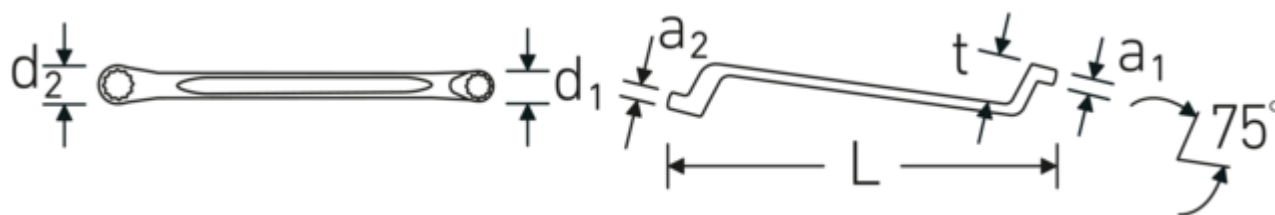

Dwustronne klucze oczkowe

StahlwilleSTABIL® 20

Art. nr **41041617**
GTIN **4018754020942**
Modelka **StahlwilleSTABIL 20 16 x 17**

Oznaczenie.

Zestaw dwustronnych kluczy oczkowych StahlwilleSTABIL Rozmiar 16 x 17 mm
Dł.255mm

Właściwości.

StahlwilleSTABIL®

- głębokoodsadzone
- DIN 838/ISO 10104
- stal stopowa chromowa, chromowane

Zalety.

głęboko odsadzone

Technologie i cechy wydajnościowe.

Anti-Slip-Drive

Specjalny profil AS-Drive umożliwia przenoszenie dużej siły na powierzchnie śrub i nakrętek bez ich uszkodzenia. Zapobiega to również zerwaniu łba śruby.

Pierścienie cienkościenne

Cienka średnica ścianek naszych pierścieni ułatwia pracę w ciasnych przestrzeniach. Boki pierścienia są wyższe od standardowych nakrętek, co zapobiega zakleszczaniu.

Rysunek techniczny.

Dane logistyczne.

Głębokość mm (IFS)	266
Szerokość mm (IFS)	27
Wysokość mm (IFS)	32
Długość (w opakowaniu, mm)	290
Szerokość (w opakowaniu, mm)	100
Wysokość (w opakowaniu, mm)	57
Objętość (w opakowaniu, dm ³)	1.653 dm ³
Art. nr	41041617
Waga (brutto, kg)	1,810
Waga PAP (kg)	0,000
Waga PVC (kg)	0,014
GTIN	4018754020942
Kraj pochodzenia AWR	GERMANY
Region pochodzenia	Nordrhein-Westfalen
WEEE/ElektroG	nicht ear-pflichtig
Nr taryfy celnej	82041100
Standard pakowania	10
Waga (g)	181 g