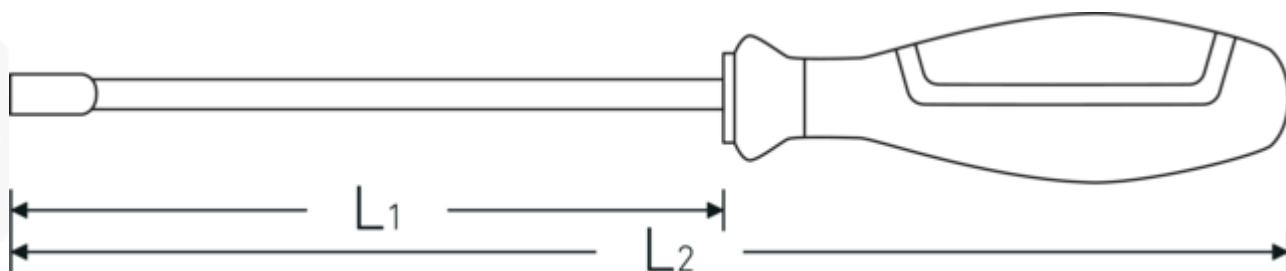

- für Außensechskantschrauben
- 3-Komponenten-Griff mit Kopflaserung
- Chrome Alloy Steel, verchromt
- DIN 3125

Technologien und Leistungsmerkmale.

3-Komponenten-Griff

Unser 3-Komponenten-Griff vereint harte, weiche und spezialfaserbeschichtete Komponenten, die ihm seine optimierte Ergonomie, maximale Kraftübertragung und erhöhte Sicherheit bei täglicher Nutzung verleihen.

Technische Zeichnung.

Technische Attribute.

d	12,2 mm
DIN	DIN 3125
L1	125 mm
L2	240 mm
Schlüsselweite [mm]	8 mm

Logistikdaten.

Tiefe mm (IFS)	245
Breite mm (IFS)	35
Höhe mm (IFS)	35
WEEE/ElektroG	nicht ear-pflichtig
Länge (verpackt, mm)	310
Breite (verpackt, mm)	35
Höhe (verpackt, mm)	82
Volumen (verpackt, dm3)	0.8897 dm3
Art.-Nr.	43093008
Gewicht (brutto, kg)	1,305
Gewicht PAP (kg)	0,140
Gewicht PVC (kg)	0,000
GTIN	4018754278190
Ursprungsland AWR	GERMANY
Ursprungsregion	Nordrhein-Westfalen
Zolltarifnr.	82054000
Packnorm	10
Gewicht (g)	115 g