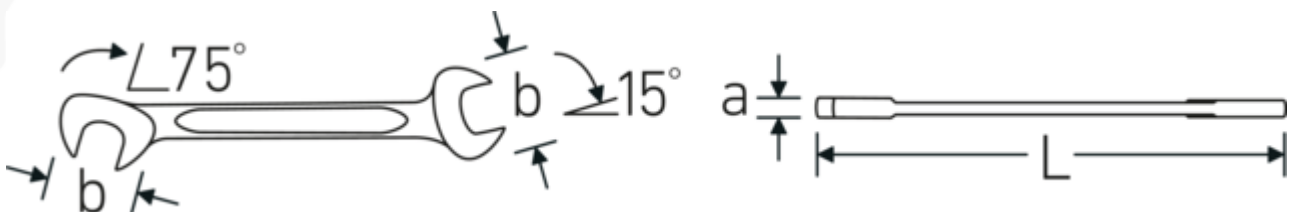

Dubbele steeksleutel klein ELECTRIC, imperiaal

ELECTRIC 12a

Artikelnr. **40461414**
GTIN **4018754019953**
Model **ELECTRIC 12a 7/32**

Aanwijzing.

Dubbele steeksleutel klein ELECTRIC Maat 7/32 " L.78mm

Eigenschappen.

- Chrome-Alloy-Steel, verchromd

Technologieën en kenmerken.

Dubbel-T-profiel

Onze combinatie- en ringsleutels hebben een extra uitsparing in het midden van het gereedschap. Vergelijkbaar met het principe van een dubbele T-balk biedt dit een enorme overdrachtscapaciteit en maximale sterkte bij een lager gewicht.

Offset Shaft Design

Onze steeksleutels zijn speciaal ontworpen met extra versterking in de belastingszones waar de meeste kracht wordt uitgeoefend - namelijk bij de verbinding tussen de bek en de steel - om vervorming te voorkomen.

Technische tekening.

Technische kenmerken.

a	2 mm
Breedte mm (b)	12.6 mm
Lengte mm (L)	78 mm
Positie bek	15/75 °
Breedte over vlakken 1 [inch]	7/32 "
Breedte over flats 2 [inch]	7/32 "

Logistieke gegevens.