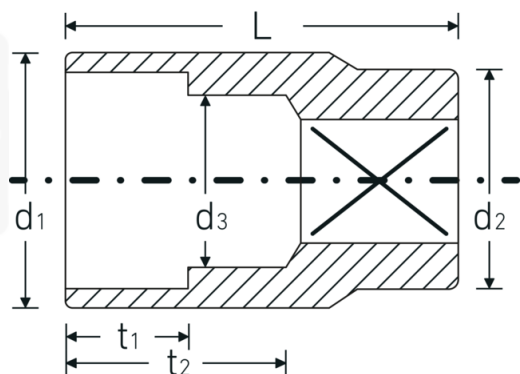

Steckschlüsseinsätze 1/2", metrisch

52

Art.-Nr. 03030018

GTIN 4018754005901

Modell 52 18

Bezeichnung.

1/2 " Steckschlüsseinsatz SW 18mm L.38mm

Eigenschaften.

Technische Zeichnung.

Technische Attribute.

Abtriebsprofil	Sechskant AS-Drive
Antriebsvierkant innen (Zoll)	1/2 "
d1	24,7 mm
d2	23,7 mm
d3	17 mm
DIN	DIN 3124 / ISO 2725-1, ASME B 107.5M, DIN EN 3709
Länge mm (L)	38 mm
Schlüsselweite [mm]	18 mm
t1	15,5 mm
t2	19,1 mm

Logistikdaten.

Tiefe mm (IFS)	38
Breite mm (IFS)	25
Höhe mm (IFS)	25
WEEE/ElektroG	nicht ear-pflichtig
Länge (verpackt, mm)	140
Breite (verpackt, mm)	58
Höhe (verpackt, mm)	40
Volumen (verpackt, dm3)	0.3248 dm3
Art.-Nr.	03030018
Gewicht (brutto, kg)	0,730
Gewicht PAP (kg)	0,000
Gewicht PVC (kg)	0,007
GTIN	4018754005901
Ursprungsland AWR	GERMANY
Ursprungsregion	Nordrhein-Westfalen
Zolltarifnr.	82042000
Packnorm	10
Gewicht (g)	73 g

Varianten.

Art.-Nr.	Modell-Nr. (ERP)	Bezeichnung	GTIN
03030008	52 8	1/2 " Steckschlüsseleinsatz SW 8mm L.38mm	4018754005802
03030009	52 9	1/2 " Steckschlüsseleinsatz SW 9mm L.38mm	4018754005819
03030010	52 10	1/2 " Steckschlüsseleinsatz SW 10mm L.38mm	4018754005826
03030011	52 11	1/2 " Steckschlüsseleinsatz SW 11mm L.38mm	4018754005833
03030012	52 12	1/2 " Steckschlüsseleinsatz SW 12mm L.38mm	4018754005840
03030013	52 13	1/2 " Steckschlüsseleinsatz SW 13mm L.38mm	4018754005857
03030014	52 14	1/2 " Steckschlüsseleinsatz SW 14mm L.38mm	4018754005864
03030015	52 15	1/2 " Steckschlüsseleinsatz SW 15mm L.38mm	4018754005871
03030016	52 16	1/2 " Steckschlüsseleinsatz SW 16mm L.38mm	4018754005888
03030017	52 17	1/2 " Steckschlüsseleinsatz SW 17mm L.38mm	4018754005895
03030018	52 18	1/2 " Steckschlüsseleinsatz SW 18mm L.38mm	4018754005901
03030019	52 19	1/2 " Steckschlüsseleinsatz SW 19mm L.38mm	4018754005918
03030020	52 20	1/2 " Steckschlüsseleinsatz SW 20mm L.42mm	4018754005925
03030021	52 21	1/2 " Steckschlüsseleinsatz SW 21mm L.42mm	4018754005932