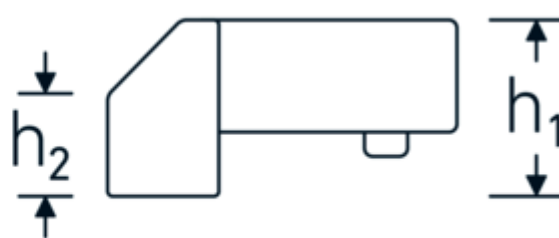

737/40

Art. no. 58270040  
GTIN 4018754034604  
Model 737/40

**Label.**

Dimensioner 11 x 25 Verkytgshål. 14 x 18 L.12mm

**Features.**

- brunerade
- för att undvika skador vid höga temperaturer blir lås-stift, fjäder och bricka monterat efter svetsning av verktyget
- instruktioner medföljer
- 1.2208/ 31CRV3-stål

**Technical Drawing.****Technical Attributes.**

Svetsmått h x w i mm	11 x 25
Storlek sexkantshylsa [invändig fyrkant]	14 x 18 mm
Höjd mm (h1)	21,5 mm
Längd mm (L)	12 mm

**Logistics data.**

Djup mm (IFS)	72
Bredd mm (IFS)	33
Höjd mm (IFS)	23
WEEE/ElektroG	nicht ear-pflichtig
Längd (packad, mm)	73

Bredd (packad, mm)	34
Höjd (packad, mm)	24
Volym (förpackad, dm3)	0.059568 dm3
Art. no.	58270040
Vikt (brutto, kg)	0,100
Vikt PAP (kg)	0,000
Vikt PVC (kg)	0,003
GTIN	4018754034604
Ursprungsland AWR	GERMANY
Ursprungsregion	Nordrhein-Westfalen
Tulltaxa nr.	82041100
Förpackningsstandard	1
Vikt (g)	98 g