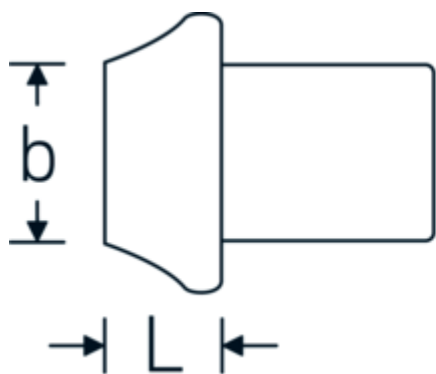

737/40

Art. no. 58270040  
GTIN 4018754034604  
Model 737/40

**Label.**

Dimensioner 11 x 25 Verkytgshål. 14 x 18 L.12mm

**Features.**

- brunerade
- för att undvika skador vid höga temperaturer blir lås-stift, fjäder och bricka monterat efter svetsning av verktyget
- instruktioner medföljer
- 1.2208/ 31CRV3-stål

**Technical Drawing.****Technical Attributes.**

Svetsmått h x w i mm	11 x 25
Storlek sexkantshylsa [invändig fyrkant]	14 x 18 mm
Höjd mm (h1)	21,5 mm
Längd mm (L)	12 mm

**Logistics data.**

Djup mm (IFS)	72
Bredd mm (IFS)	33
Höjd mm (IFS)	23
WEEE/ElektroG	nicht ear-pflichtig
Längd (packad, mm)	73

Bredd (packad, mm)	34
Höjd (packad, mm)	24
Volym (förpackad, dm3)	0.059568 dm3
Art. no.	58270040
Vikt (brutto, kg)	0,100
Vikt PAP (kg)	0,000
Vikt PVC (kg)	0,003
GTIN	4018754034604
Ursprungsland AWR	GERMANY
Ursprungsregion	Nordrhein-Westfalen
Tulltaxa nr.	82041100
Förpackningsstandard	1
Vikt (g)	98 g

## Variants.

Art. no.	Modell no. (ERP)	Beteckning	GTIN
58270040	737/40	Dimensioner 11 x 25 Verkttygshål. 14 x 18 L.12mm	4018754034604