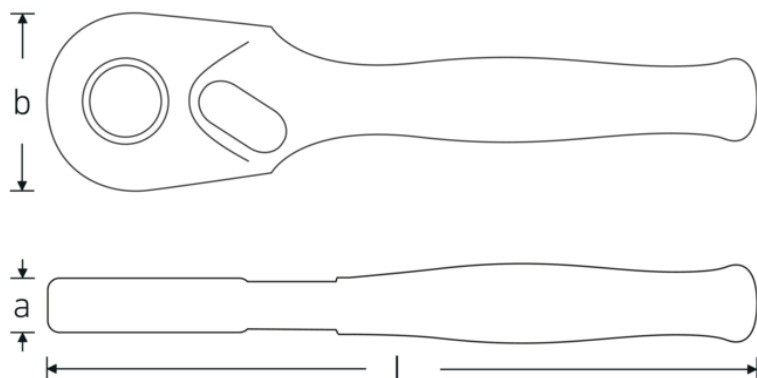

Rysunek techniczny.

Atrybuty techniczne.

a	11 mm
Sześciokąt wewnętrzny napędu (cal)	1/4
Liczba zębów	80
Kąt roboczy	4.5 °
Szerokość mm (b)	22.5 mm
DIN	DIN 3126 / ISO 1173 Form D 6,3
Długość mm (L)	90 mm

Dane logistyczne.

Głębokość mm (IFS)	90
Szerokość mm (IFS)	23
Wysokość mm (IFS)	10
WEEE/ElektroG	nicht ear-pflichtig
Długość (w opakowaniu, mm)	140
Szerokość (w opakowaniu, mm)	110
Wysokość (w opakowaniu, mm)	10
Objętość (w opakowaniu, dm³)	0.154 dm³
Art. nr	11133030
Waga (brutto, kg)	0,075
Waga PAP (kg)	0,000
Waga PVC (kg)	0,028
GTIN	4018754291373
Kraj pochodzenia AWR	GERMANY
Region pochodzenia	Nordrhein-Westfalen
Nr taryfy celnej	82042000
Standard pakowania	1
Waga (g)	70 g