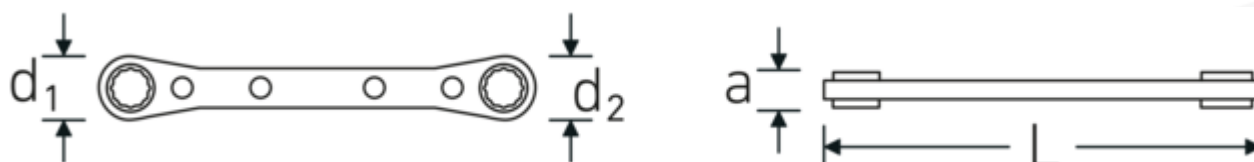

Klucze oczkowe z grzechotką

25aSP

Art. nr **41571214**
 GTIN **4018754209378**
 Modelka **25aSP 12 x 14**

Oznaczenie.

Dwustronny klucz oczkowy z grzechotką Rozmiar 3/8 x 7/16 " Dł.139mm

Właściwości.

- proste
- o profilu Spline-Drive
- 22 zęby
- chromowane

Zalety.

prosty

Rysunek techniczny.

Atrybuty techniczne.

a	9 mm
Profil wyjściowy	Spline-Drive
d1	20 mm
d2	23 mm
Rozmiar profilu wyjściowego	12 x 14

Dane logistyczne.

Głębokość mm (IFS)	140
Szerokość mm (IFS)	23
Wysokość mm (IFS)	9
Długość (w opakowaniu, mm)	173

Długość mm (L)	139 mm	Szerokość (w opakowaniu, mm)	32
Szerokość w poprzek mieszkań 1 [cal]	3/8 "	Wysokość (w opakowaniu, mm)	10
Szerokość w poprzek mieszkań 2 [cal]	7/16 "	Objętość (w opakowaniu, dm ³)	0.05536 dm ³
		Art. nr	41571214
		Waga (brutto, kg)	0,088
		Waga PAP (kg)	0,000
		Waga PVC (kg)	0,004
		GTIN	4018754209378
		Kraj pochodzenia AWR	UNITED STATES
		Region pochodzenia	Ausländischer Ursprung
		WEEE/ElektroG	nicht ear-pflichtig
		Nr taryfy celnej	82041100
		Standard pakowania	1
		Waga (g)	84 g

Variants.

Art. nr	Nr modelu (ERP)	Oznaczenie	GTIN
41570810	25aSP 8 x 10	Dwustronny klucz oczkowy z grzechotką Rozmiar 1/4 x 5/16 " Dł.109mm	4018754209361
41571214	25aSP 12 x 14	Dwustronny klucz oczkowy z grzechotką Rozmiar 3/8 x 7/16 " Dł.139mm	4018754209378
41571618	25aSP 16 x 18	Dwustronny klucz oczkowy z grzechotką Rozmiar 1/2 x 9/16 " Dł.174mm	4018754209385
41572022	25aSP 20 x 22	Dwustronny klucz oczkowy z grzechotką Rozmiar 5/8 " Dł.205mm	4018754209392
41572428	25aSP 24 x 28	Dwustronny klucz oczkowy z grzechotką Rozmiar 3/4 x 7/8 " Dł.235mm	4018754209408