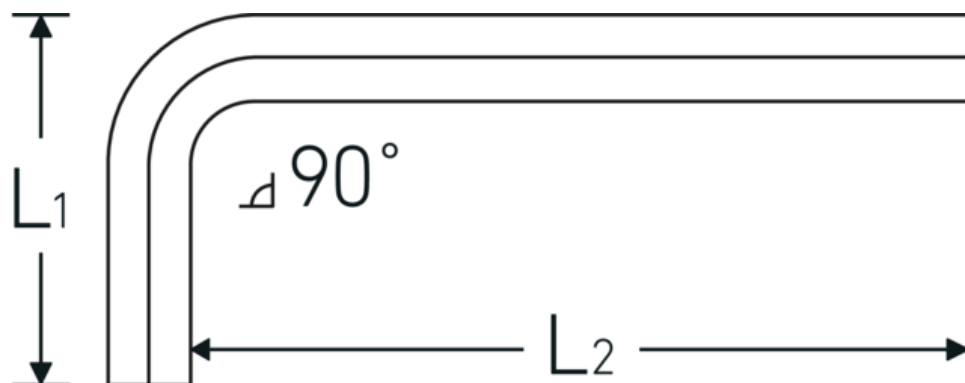

## Sechskant-Winkelschraubendreher

10760

Art.-Nr. **43153017**  
GTIN **4018754332205**  
Modell **10760 17**  
**WINKELSCHRAUBENDREHER**  
**SECHSKANT**

**Bezeichnung.** Sechskant-Winkelschraubendreher Abtriebssechskant 17mm L.63mm x 160mm

**Eigenschaften.**

- für **metrische** Innensechskantschrauben
- Chrome Alloy Steel, vernickelt (0,9 mm brüniert)
- DIN ISO 2936

### Technische Attribute.

Abtriebsprofil	Sechskant
Abtriebssechskant außen (mm)	17 mm
DIN	DIN ISO 2936
L1	63 mm
L2	160 mm

### Logistikdaten.

Tiefe mm (IFS)	170
Breite mm (IFS)	77
Höhe mm (IFS)	19
WEEE/ElektroG	nicht ear-pflichtig
Länge (verpackt, mm)	410
Breite (verpackt, mm)	200

<b>Höhe (verpackt, mm)</b>	20
<b>Volumen (verpackt, dm<sup>3</sup>)</b>	1.64 dm <sup>3</sup>
<b>Art.-Nr.</b>	43153017
<b>Gewicht (brutto, kg)</b>	2,156
<b>Gewicht PAP (kg)</b>	0,000
<b>Gewicht PVC (kg)</b>	0,016
<b>GTIN</b>	4018754332205
<b>Ursprungsland AWR</b>	GERMANY
<b>Ursprungsregion</b>	Nordrhein-Westfalen
<b>Zolltarifnr.</b>	82054000
<b>Packnorm</b>	5
<b>Gewicht (g)</b>	442 g