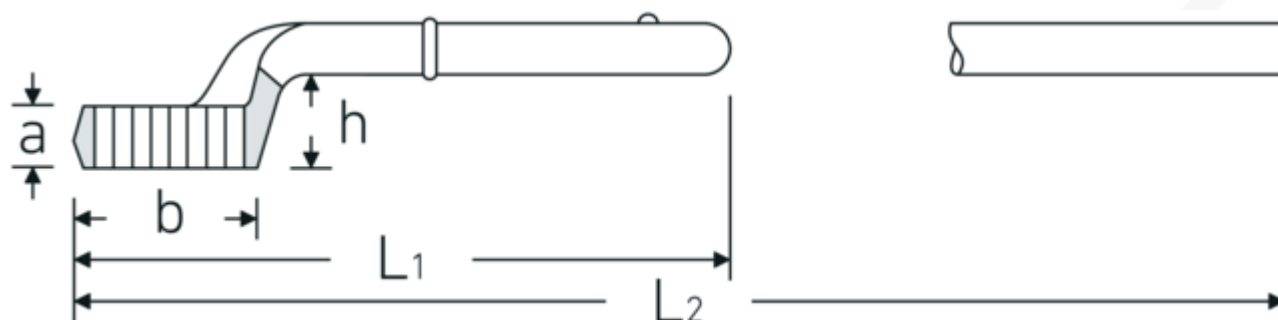

Zugringschlüssel

5

Art.-Nr. 42020024

GTIN 4018754023394

Modell 5 24

Bezeichnung.

Zugringschlüssel SW 24mm L.180mm

Eigenschaften.

- mit Doppelsechskant
- ohne Handgriff
- L₂ = Länge mit Handgriff 5 1/2
- Chrome Alloy Steel, verchromt

Technische Zeichnung.

Technische Attribute.

a	17 mm
Breite mm (b)	38 mm
für Modell	1
Höhe mm (h)	29,5 mm
L1	180 mm
L2	555 mm

Logistikdaten.

Tiefe mm (IFS)	182
Breite mm (IFS)	38
Höhe mm (IFS)	41
WEEE/ElektroG	nicht ear-pflichtig
Länge (verpackt, mm)	182
Breite (verpackt, mm)	38

Legierung	Chrome Alloy Steel	Höhe (verpackt, mm)	41
Oberfläche	verchromt	Volumen (verpackt, dm³)	0.283556 dm ³
Schlüsselweite 1 [mm]	24 mm	Art.-Nr.	42020024
		Gewicht (brutto, kg)	0,400
		Gewicht PAP (kg)	0,000
		Gewicht PVC (kg)	0,000
		GTIN	4018754023394
		Ursprungsland AWR	GERMANY
		Ursprungsregion	Nordrhein-Westfalen
		Zolltarifnr.	82041100
		Packnorm	1
		Gewicht (g)	381 g