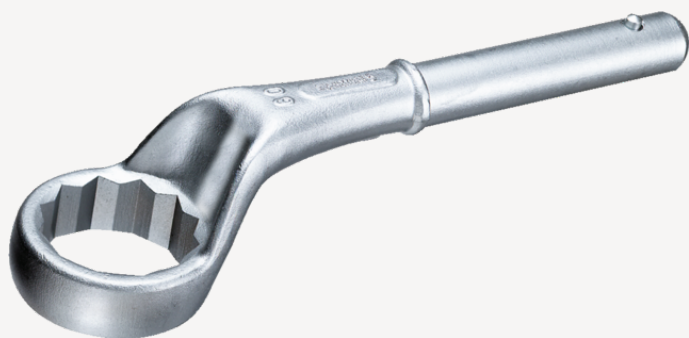

Zugringschlüssel

5

Art.-Nr. 42020024

GTIN 4018754023394

Modell 5 24

Bezeichnung.

Zugringschlüssel SW 24mm L.180mm

Eigenschaften.

- mit Doppelsechskant
- ohne Handgriff
- L₂ = Länge mit Handgriff 5 1/2
- Chrome Alloy Steel, verchromt

Technische Zeichnung.

Technische Attribute.

a	17 mm
Breite mm (b)	38 mm
für Modell	1
Höhe mm (h)	29,5 mm
L1	180 mm
L2	555 mm

Logistikdaten.

Tiefe mm (IFS)	182
Breite mm (IFS)	38
Höhe mm (IFS)	41
WEEE/ElektroG	nicht ear-pflichtig
Länge (verpackt, mm)	182
Breite (verpackt, mm)	38

Legierung	Chrome Alloy Steel	Höhe (verpackt, mm)	41
Oberfläche	verchromt	Volumen (verpackt, dm³)	0.283556 dm ³
Schlüsselweite 1 [mm]	24 mm	Art.-Nr.	42020024
		Gewicht (brutto, kg)	0,400
		Gewicht PAP (kg)	0,000
		Gewicht PVC (kg)	0,000
		GTIN	4018754023394
		Ursprungsland AWR	GERMANY
		Ursprungsregion	Nordrhein-Westfalen
		Zolltarifnr.	82041100
		Packnorm	1
		Gewicht (g)	381 g