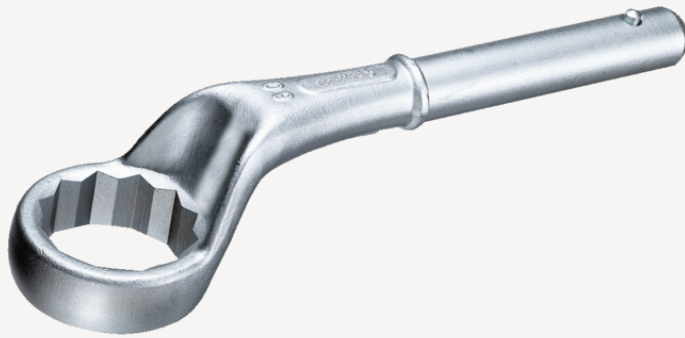

Opsteekringsleutel

5

Artikelnr. **42020075**
GTIN **4018754023592**
Model **5 75**

Aanwijzing.

Opsteekringsleutel Maat 75mm L.375mm

Eigenschappen.

- zonder pijpgreep
- Chrome-Alloy-Steel, verchromd

Technische tekening.

Technische kenmerken.

a	38 mm
Breedte mm (b)	110 mm
voor model	4
Hoogte mm (h)	57,6 mm
L1	375 mm
L2	1070 mm
Flatbreedte 1 [mm]	75 mm

Logistieke gegevens.

Diepte mm (IFS)	378
Breedte mm (IFS)	112
Hoogte mm (IFS)	82
Lengte (verpakt, mm)	378
Breedte (verpakt, mm)	112
Hoogte (verpakt, mm)	82
Volume (verpakt, dm3)	3.471552 dm3
Artikelnr.	42020075