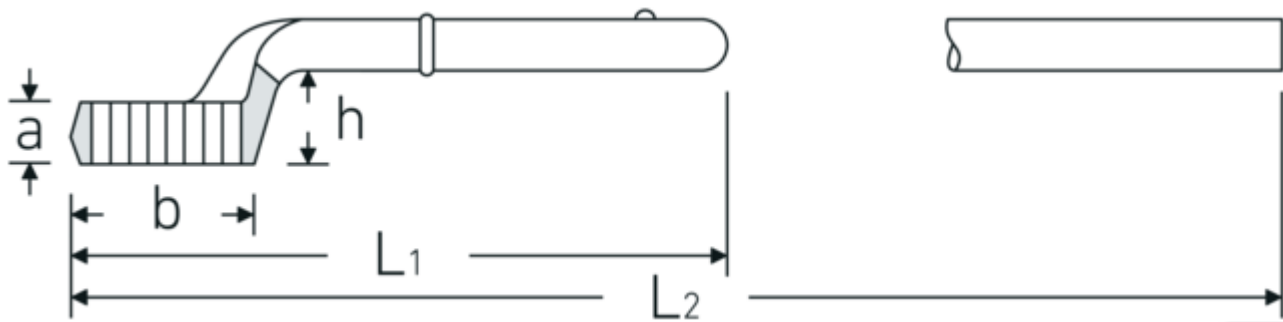

Opsteekringsleutel

5

Artikelnr. **42020075**
GTIN **4018754023592**
Model **5 75**

Aanwijzing.

Opsteekringsleutel Maat 75mm L.375mm

Eigenschappen.

- zonder pijpgreep
- Chrome-Alloy-Steel, verchromd

Technische tekening.

Technische kenmerken.

a	38 mm
Breedte mm (b)	110 mm
voor model	4
Hoogte mm (h)	57,6 mm
L1	375 mm
L2	1070 mm
Flatbreedte 1 [mm]	75 mm

Logistieke gegevens.

Diepte mm (IFS)	378
Breedte mm (IFS)	112
Hoogte mm (IFS)	82
Lengte (verpakt, mm)	378
Breedte (verpakt, mm)	112
Hoogte (verpakt, mm)	82
Volume (verpakt, dm3)	3.471552 dm3
Artikelnr.	42020075