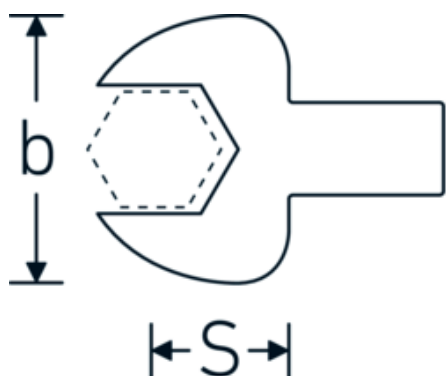

Maul-Einsteckwerkzeug

731/40

Art.-Nr. **58214022**

GTIN **4018754034000**

Modell **731/40 22**

Bezeichnung.

Maul-Einsteckwerkzeug SW 22mm Wkz.Aufn.14 x 18

Eigenschaften.

- für Drehmomentschlüssel mit Vierkantaufnahme
- Verchromung über Nickel, dauerhaft und abplatzsicher
- im Gesenk geschmiedet, gehärtet und im Ölbad abgekühlt
- stark belastbar, außergewöhnlich langlebig

Technische Zeichnung.

Technische Attribute.

Breite mm (b)	50 mm
Größe Wkz.-Aufnahme [Innenvierkant]	14 x 18 mm
Höhe mm (h)	11 mm
S	25 mm
Schlüsselweite [mm]	22 mm

Logistikdaten.

Tiefe mm (IFS)	61
Breite mm (IFS)	50
Höhe mm (IFS)	22
WEEE/ElektroG	nicht ear-pflichtig
Länge (verpackt, mm)	67

Breite (verpackt, mm)	53
Höhe (verpackt, mm)	23
Volumen (verpackt, dm³)	0.081673 dm ³
Art.-Nr.	58214022
Gewicht (brutto, kg)	0,169
Gewicht PAP (kg)	0,000
Gewicht PVC (kg)	0,003
GTIN	4018754034000
Ursprungsland AWR	GERMANY
Ursprungsregion	Nordrhein-Westfalen
Zolltarifnr.	82041100
Packnorm	1
Gewicht (g)	165 g