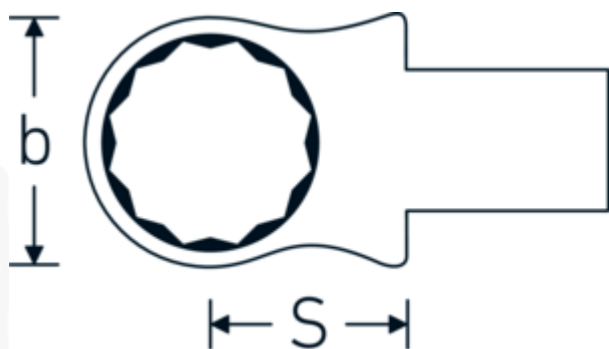

Chiavi ad anello ad innesto

732/10

Nr. art **58221007**
GTIN **4018754034055**
Modello **732/10 7**

Designazione.

Chiave ad anello a innesto Mis. 7mm Dimensioni dell'innesto 9 x 12

Descrizione.

- Per chiavi dinamometriche con attacco quadrato
- Fissato con bloccaggio a perno
- Cromatura su nichel, durevole e resistente ai trucioli
- Fuso a getto, temprato e raffreddato in bagno d'olio
- Estremamente resiliente, eccezionalmente durevole

Vantaggi.

Per chiavi dinamometriche con adattatore quadro

Disegno tecnico.

Attributi tecnici.

Larghezza mm (b)	13 mm
Taglia del portautensili [quadrato interno]	9 x 12 mm
Altezza mm (h)	8 mm
S	17,5 mm
Larghezza tra i piatti [mm]	7 mm

Dati logistici.

Profondità mm (IFS)	40
Larghezza mm (IFS)	22
Altezza mm (IFS)	14
RAEE/Legge sull'elettricità	nicht ear-pflichtig
Lunghezza (imballata, mm)	46
Larghezza (imballata, mm)	25
Altezza (imballata, mm)	15
Volume (imballato, dm3)	0.01725 dm3
N° Art.	58221007
Peso (lordo, kg)	0,040
Peso PAP (kg)	0,000
Peso PVC (kg)	0,002
GTIN	4018754034055
Paese di origine AWR	GERMANY
Regione di origine	Nordrhein-Westfalen
N. tariffa doganale	82041100
Standard di imballaggio	1
Peso [mm]	37 g