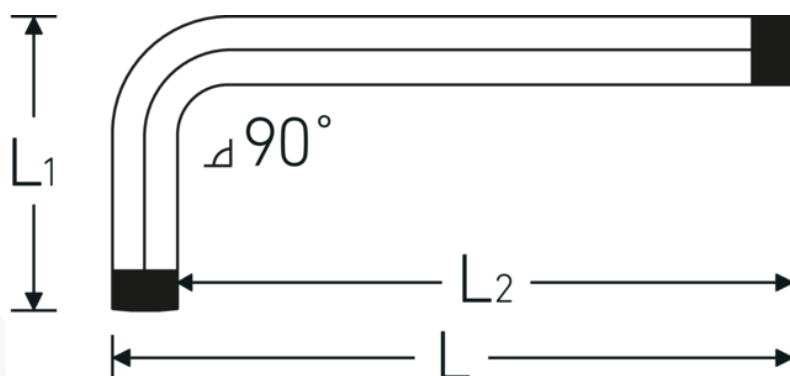

Clés mâles coudées TORX®

10766

Réf. n° **43223010**
 GTIN **4018754332588**
 Modèle **10766 T10**
WINKELSCHRAUBENDREHER
TORX

Désignation. Tournevis coudés Lg.17mm x 51 mm

Caractéristiques.

- pour vis TORX®
- Chrome-Vanadium, chromées

Avantages.

pour vis TORX® mâles

Dessin technique.

Attributs techniques.

Empreinte TORX®
 Taille Profil de sortie T10

Données logistiques.

Profondeur mm (IFS) 64
 Largeur 3

L1	17 mm	Hauteur mm (IFS)	3
L2	51 mm	Longueur (emballé, mm)	170
		Largeur (emballé, mm)	100
		Hauteur (emballé, mm)	4
		Volume (emballé, dm3)	0.068 dm3
		Réf. n°	43223010
		Poids (brut, kg)	0,046
		Poids PAP (kg)	0,000
		Poids PVC (kg)	0,004
		GTIN	4018754332588
		Pays d'origine AWR	GERMANY
		Région d'origine	Nordrhein-Westfalen
		WEEE/ElektroG	nicht ear-pflichtig
		Position tarifaire	82054000
		Emballage	10
		Poids	3 g

Variantes.

Réf. n°	n° de modèle (ERP)	Désignation de l'article (Autom.)	GTIN
43223008	10766 T8 WINKELSCHRAUBENDREHER TORX	Tournevis coudés Lg.16mm x 44mm	4018754332564
43223009	10766 T9 WINKELSCHRAUBENDREHER TORX	Tournevis coudés Lg.16mm x 48mm	4018754332571
43223010	10766 T10 WINKELSCHRAUBENDREHER TORX	Tournevis coudés Lg.17mm x 51mm	4018754332588
43223015	10766 T15 WINKELSCHRAUBENDREHER TORX	Tournevis coudés Lg.18mm x 54mm	4018754332595
43223020	10766 T20 WINKELSCHRAUBENDREHER TORX	Tournevis coudés Lg.19mm x 57mm	4018754332601
43223025	10766 T25 WINKELSCHRAUBENDREHER TORX	Tournevis coudés Lg.20mm x 60mm	4018754332618
43223027	10766 T27 WINKELSCHRAUBENDREHER TORX	Tournevis coudés Lg.21mm x 64mm	4018754332625
43223030	10766 T30 WINKELSCHRAUBENDREHER TORX	Tournevis coudés Lg.24mm x 70mm	4018754332632

43223040 10766 T40
WINKELSCHRAUBENDREHER
TORX

Tournevis coudés Lg.26mm x 76mm

4018754332649

Code GTIN.

STAHLWILLE Eduard Wille GmbH & Co. KG

Lindenallee 27 · 42349 Wuppertal · Allemagne · Tél.: +49 202 4791-0 · Fax: +49 202 4791-200