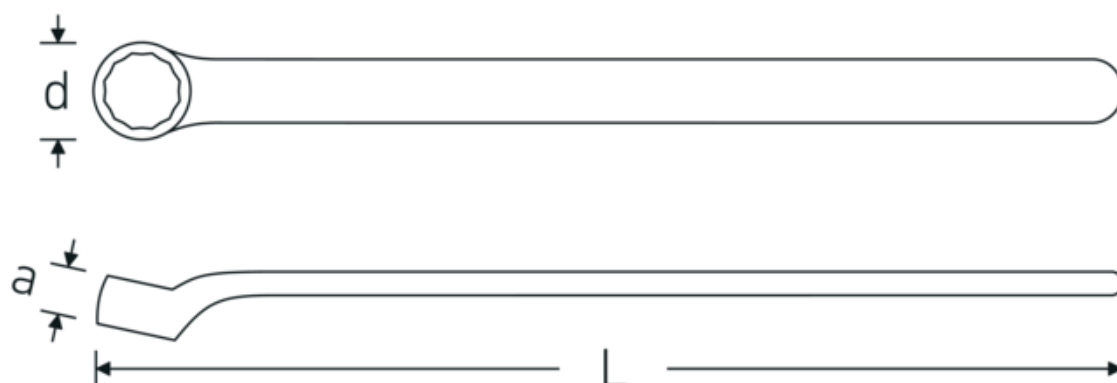

Jednostronne klucze płaskie VDE

12161 VDE

Art. nr 44190013
GTIN 4018754254033
Modelka 12161 VDE 13

Oznaczenie.

Klucz oczkowy jednostronny VDE Rozmiar 13mm

Właściwości.

- stal stopowa chromowa, chromowane
- VDE izolowany do 1000 V
- DIN EN 60900
- z izolacją zabezpieczającą IEC 900 - AC/1000V

Zalety.

DIN EN 60900

Technologie i cechy wydajnościowe.

Anti-Slip-Drive

Specjalny profil AS-Drive umożliwia przenoszenie dużej siły na powierzchnie śrub i nakrętek bez ich uszkodzenia. Zapobiega to również zerwaniu łba śruby.

Pierścienie cienkościenne

Cienka średnica ścianek naszych pierścieni ułatwia pracę w ciasnych przestrzeniach. Boki pierścienia są wyższe od standardowych nakrętek, co zapobiega zakleszczaniu.

Rysunek techniczny.

Atrybuty techniczne.

a	15 mm
d	23,6 mm
DIN	DIN EN 60900
Długość mm (L)	171,2 mm
Szerokość w poprzek mieszkań 1 [mm]	13 mm

Dane logistyczne.

Głębokość mm (IFS)	170
Szerokość mm (IFS)	22
Wysokość mm (IFS)	12
Długość (w opakowaniu, mm)	220
Szerokość (w opakowaniu, mm)	100
Wysokość (w opakowaniu, mm)	15
Objętość (w opakowaniu, dm ³)	0.33 dm ³
Art. nr	44190013
Waga (brutto, kg)	0,088
Waga PAP (kg)	0,000
Waga PVC (kg)	0,000
GTIN	4018754254033
Kraj pochodzenia AWR	GERMANY
Region pochodzenia	Nordrhein-Westfalen
WEEE/ElektroG	nicht ear-pflichtig
Nr taryfy celnej	82041100
Standard pakowania	1
Waga (g)	82 g