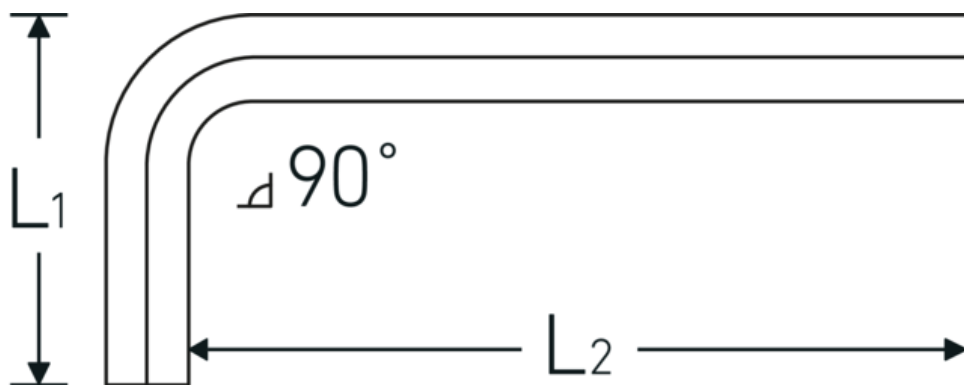

### Bezeichnung.

Sechskant-Winkelschraubendreher Abtriebssechskant 2mm L.18mm x 52mm

### Eigenschaften.

- für **metrische** Innensechskantschrauben
- Chrome Alloy Steel, vernickelt (0,9 mm brüniert)
- DIN ISO 2936

### Technische Attribute.

Abtriebsprofil	Sechskant
Abtriebssechskant außen (mm)	2 mm
DIN	DIN ISO 2936
L1	18 mm
L2	52 mm