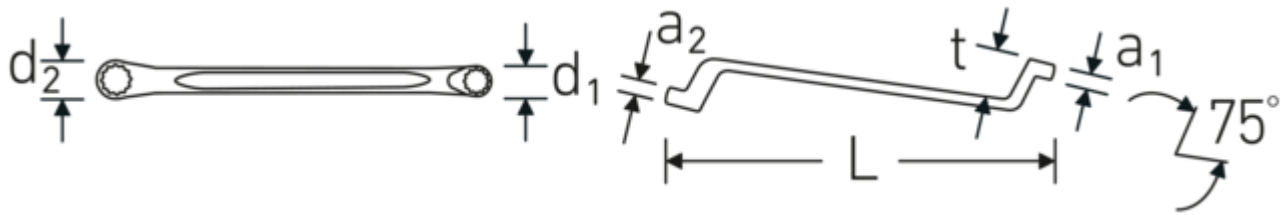

Eigenschappen.

- StahlwilleSTABIL®
- diep doorgezet
 - DIN 838/ISO 10104
 - Chrome-Alloy-Steel, verchromd

Voordelen.

diep gebogen

Technologieën en kenmerken.

Anti-Slip-Drive

Het speciale AS-Drive-profiel maakt een hoge krachtoverbrenging mogelijk op de vlakke kanten van schroeven en bouten zonder ze te beschadigen. Dit voorkomt ook het afbreken van de schroef- of boutkop.

Dunwandige ringen

De smalle diameter van onze ringen vereenvoudigt het werk in krappe ruimtes. De zijkanten van de ringen zijn hoger dan bij standaardmoeren, waardoor vastlopen wordt voorkomen.

Technische tekening.

Technische kenmerken.

a1	12 mm
a2	13 mm
Uitvoerprofiel	Dubbel-zeskant AS-drive
d1	25,3 mm
d2	28 mm
Lengte mm (L)	270 mm
Flatbreedte 1 [mm]	17 mm
Ringpositie	75 °
Breedte over vlakken 2 [mm]	19 mm
t	29 mm

Logistieke gegevens.

Diepte mm (IFS)	280
Breedte mm (IFS)	33
Hoogte mm (IFS)	29
Lengte (verpakt, mm)	300
Breedte (verpakt, mm)	95
Hoogte (verpakt, mm)	60
Volume (verpakt, dm ³)	1.71 dm ³
Artikelnr.	41041719
Gewicht (bruto, KG)	2,200
Gewicht PAP (KG)	0,000
Gewicht PVC (KG)	0,015
GTIN	4018754020966
Land van oorsprong AWR	GERMANY
Regio van oorsprong	Nordrhein-Westfalen
WEEE/ElektroG	nicht ear-pflichtig
Douanetarief nr.	82041100
Verpakkingsstandaard	10
Gewicht (g)	220 g