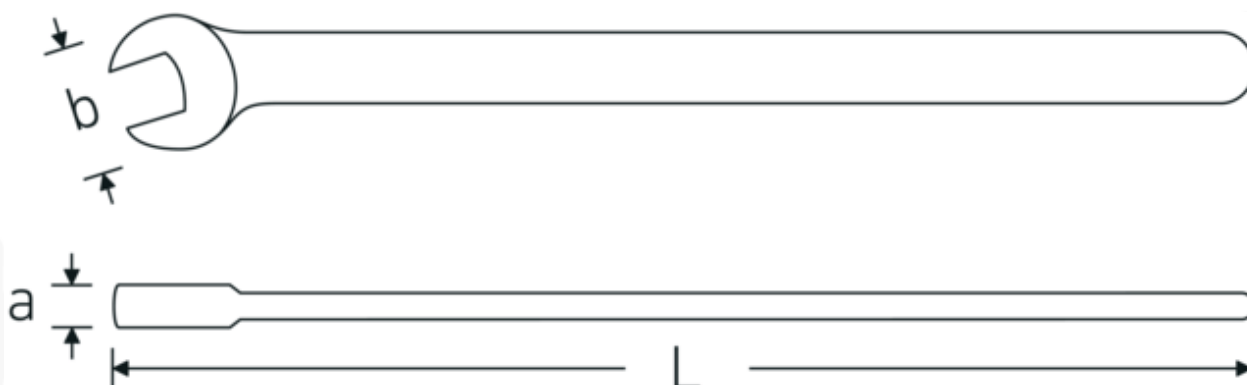

### 12160 VDE

Núm. art. **44180013**  
GTIN **4018754253975**  
Modelo **12160 VDE 13**

**Designación.** Llave de una boca VDE SW 13mm Long.166,4mm

**Descripción.**

- Chrome-Alloy-Steel, cromadas
- aislamiento VDE hasta 1000 V
- DIN EN 60900
- #T; AC/1000 V

## Dibujo técnico.