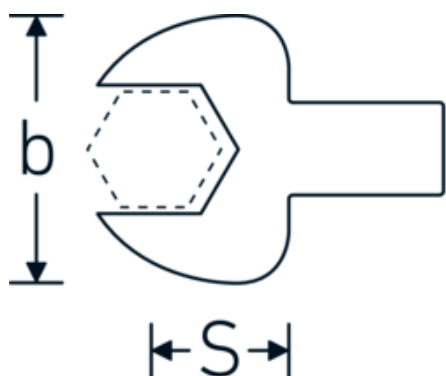

Maul-Einsteckwerkzeug

731/40

Art.-Nr. 58214027

GTIN 4018754034024

Modell 731/40 27

Bezeichnung.

Maul-Einsteckwerkzeug SW 27mm Wkz.Aufn.14 x 18

Eigenschaften.

- für Drehmomentschlüssel mit Vierkantaufnahme
- Verchromung über Nickel, dauerhaft und abplatzsicher
- im Gesenk geschmiedet, gehärtet und im Ölbad abgekühlt
- stark belastbar, außergewöhnlich langlebig

Technische Zeichnung.

Technische Attribute.

Breite mm (b)	60 mm
Größe Wkz.-Aufnahme [Innenvierkant]	14 x 18 mm
Höhe mm (h)	13 mm
S	30 mm
Schlüsselweite [mm]	27 mm

Logistikdaten.

Tiefe mm (IFS)	68
Breite mm (IFS)	59
Höhe mm (IFS)	22
WEEE/ElektroG	nicht ear-pflichtig
Länge (verpackt, mm)	74

Breite (verpackt, mm)	62
Höhe (verpackt, mm)	23
Volumen (verpackt, dm3)	0.105524 dm3
Art.-Nr.	58214027
Gewicht (brutto, kg)	0,222
Gewicht PAP (kg)	0,000
Gewicht PVC (kg)	0,003
GTIN	4018754034024
Ursprungsland AWR	GERMANY
Ursprungsregion	Nordrhein-Westfalen
Zolltarifnr.	82041100
Packnorm	1
Gewicht (g)	219 g