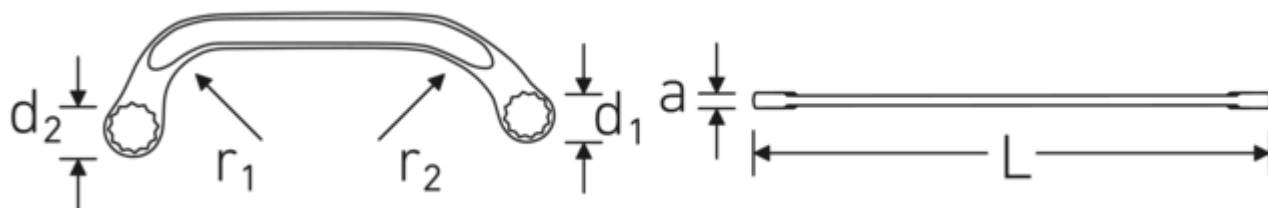

Dubbele ringsleutel STARTER, metrisch

STARTER 27

Artikelnr. **41091113**
GTIN **4018754022045**
Model **STARTER 27 11 x 13**

Aanwijzing.

Dubbele ringsleutel STARTER Maat 11 x 13 mm L.150mm

Eigenschappen.

- ISO 3318
- Chrome-Alloy-Steel, verchromd

Voordelen.

ISO 3318

Technologieën en kenmerken.

Anti-Slip-Drive

Het speciale AS-Drive-profiel maakt een hoge krachtoverbrenging mogelijk op de vlakke kanten van schroeven en bouten zonder ze te beschadigen. Dit voorkomt ook het afbreken van de schroef- of boutkop.

Dunwandige ringen

De smalle diameter van onze ringen vereenvoudigt het werk in krappe ruimtes. De zijkanten van de ringen zijn hoger dan bij standaardmoeren, waardoor vastlopen wordt voorkomen.

Technische tekening.

Technische kenmerken.

a	6,5 mm
Uitvoerprofiel	Dubbel-zeskant AS-drive
d1	16,5 mm
d2	19,5 mm
Lengte mm (L)	150 mm
r1	35 mm
r2	60 mm
Flatbreedte 1 [mm]	11 mm
Breedte over vlakken 2 [mm]	13 mm

Logistieke gegevens.