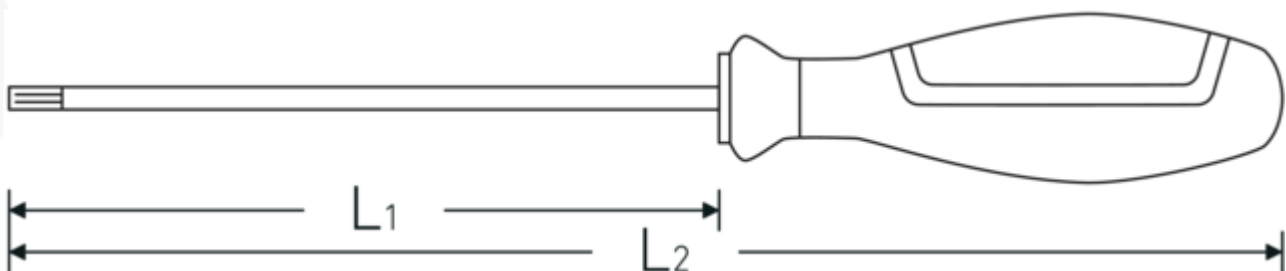

Technical Drawing.