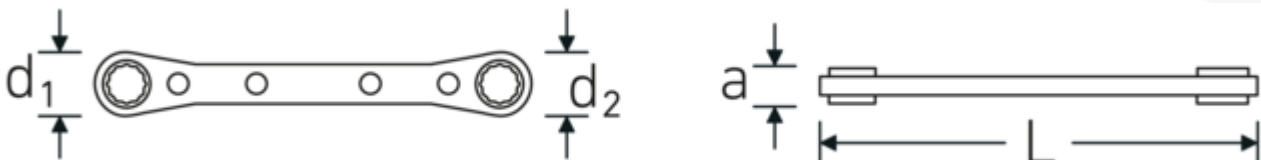

Dubbele ringratelsleutelset, imperiaal

25a

Artikelnr. **96415601**
GTIN **4018754164585**
Model **25a/7**

Aanwijzing.

Dubbele ringratelsleutel set 25a/7 1/4x5/16- 13/16x15/16 7 st.

Eigenschappen.

- roltas met klittenband uit zeer sterk textiel

Hoogtepunten van het product.

Overzichtelijke opslag.

De set kan worden opgeborgen in de vakken van een praktische oprolbare gereedschapstas. Op die manier is hij handig en compact genoeg om overal mee naartoe te nemen. Dankzij de transparante inzetstukken van mesh krijgt u snel een overzicht van de inhoud van uw gereedschapsset.

Technische tekening.

Technische kenmerken.

Aantal gereedschappen	7 st.
Bereik	1/4x5/16- 13/16x15/16

Logistieke gegevens.

Diepte mm (IFS)	312
Breedte mm (IFS)	60
Hoogte mm (IFS)	60

Modelnr.	25a/7N	Lengte (verpakt, mm)	310
		Breedte (verpakt, mm)	110
		Hoogte (verpakt, mm)	55
		Volume (verpakt, dm3)	1.8755 dm3
		Artikelnr.	96415601
		Gewicht (bruto, KG)	1,400
		Gewicht PAP (KG)	0,000
		Gewicht PVC (KG)	0,000
		GTIN	4018754164585
		Land van oorsprong AWR	GERMANY
		Regio van oorsprong	Nordrhein-Westfalen
		WEEE/ElektroG	nicht ear-pflichtig
		Douanetarief nr.	82041100
		Verpakkingsstandaard	1
		Gewicht (g)	1271 g