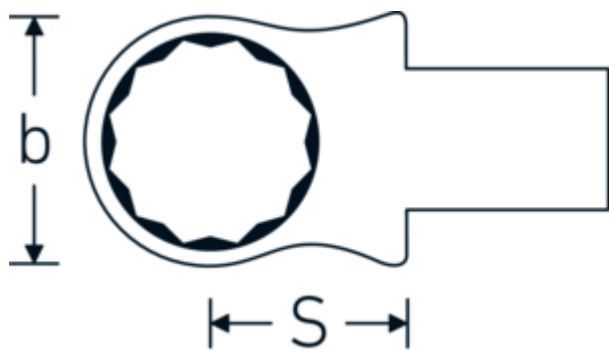

Ring-indstiksværktøj

732/40

Art. nr. **58224018**
GTIN **4018754034246**
Model **732/40 18**

Betegnelse.

Ring-indstiksværktøj Str. 18mm Værktøjshold. 14 x 18

Fordele.

Til momentnøgler med firkantet indstik

Teknisk tegning.

Tekniske egenskaber.

Bredde mm. (b)	29 mm
Værktøjsholderens størrelse [indvendig firkant]	14 x 18 mm
Højde mm. (h)	13 mm
S	25 mm

Logistiske data.

Dybde mm. (IFS)	65
Bredde mm. (IFS)	30
Højde mm. (IFS)	21
WEEE/ElektroG	nicht ear-pflichtig
Længde (pakket, mm.)	70

Nøglestørrelse [mm.]	18 mm	Bredde (pakket, mm.)	33
		Højde (pakket, mm.)	22
		Volym (förpackad, dm3)	0.05082 dm3
		Art. nr.	58224018
		Vægt (brutto, kg)	0,137
		Vægt PAP (kg)	0,000
		Vægt PVC (kg)	0,002
		GTIN	4018754034246
		Oprindelsesland AWR	GERMANY
		Oprindelsesregion	Nordrhein-Westfalen
		Toldtarif nr.	82041100
		Pakkestandard	1
		Vægt (g)	134 g