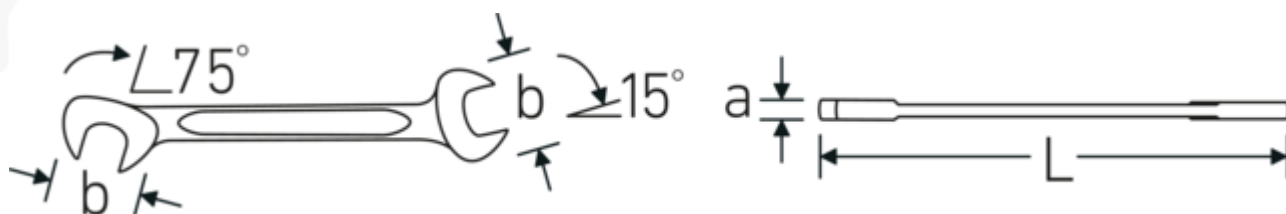

Chiavi piccole a due bocche ELECTRIC

ELECTRIC 12

Nr. art **40061212**
GTIN **4018754018635**
Modello **ELECTRIC 12 12**

Designazione.

Chiave fissa a due bocche piccola ELECTRIC Mis. 12 mm Lar.116mm

Descrizione.

- Chrome-Alloy-Steel, cromate

Tecnologie e caratteristiche.

Profilo a doppia T

Le nostre chiavi combinate e ad anello sono dotate di un ulteriore incavo al centro dell'utensile. Simile al principio di una doppia trave a T, questo sistema offre una straordinaria capacità di serraggio e la massima resistenza, riducendo al contempo il peso.

Offset Shaft Design

Le nostre chiavi sono state appositamente progettate con un rinforzo aggiuntivo nelle zone di carico in cui viene applicata la maggior quantità di forza, ovvero nel punto di collegamento tra la ganaschia e il gambo, per evitare deformazioni.

Disegno tecnico.

Attributi tecnici.

a	3 mm
Larghezza mm (b)	24.2 mm
Lunghezza mm (L)	116 mm
Posizione della bocca	15/75 °
Larghezza tra le piastre 1 [mm]	12 mm
Larghezza tra le piastre 2 [mm]	12 mm

Dati logistici.