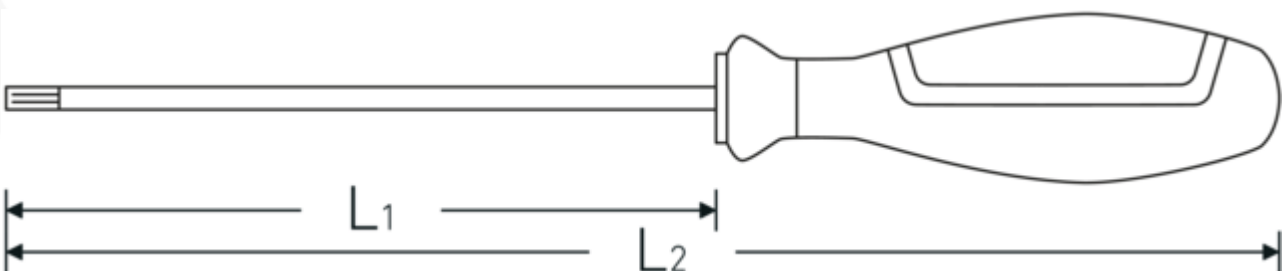

## Technical Attributes.

<b>Drive profile</b>	TORX®
<b>Size of output profile</b>	T10
<b>L1</b>	80 mm
<b>L2</b>	165 mm