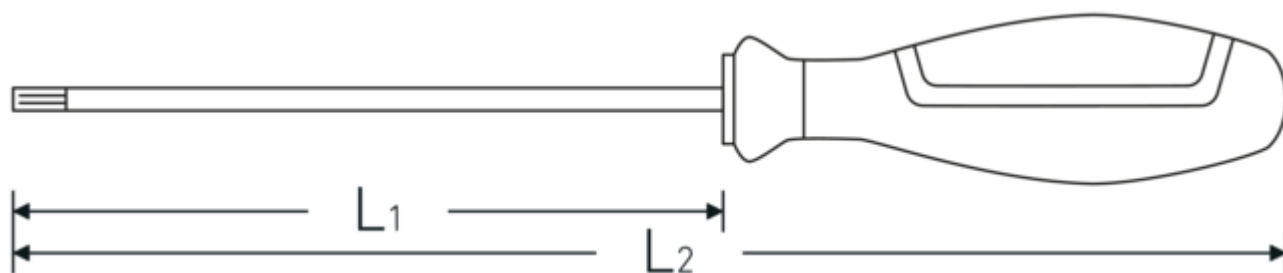

Voordelen.

voor binnen TORX® schroeven

Hoogtepunten van het product.

Voortreffelijk vakmanschap.

De bladen zijn vervaardigd van uitzonderlijk fijn industrieel Chrome Alloy Steel, extra gehard en verankerd in de greep, zodat ze daar blijven zitten.

Technologieën en kenmerken.

DRALL+

Onze DRALL+ handgreep is antislip en ergonomisch. Een verlengde gripzone beschermt de vingers en een handstop voorkomt dat het gereedschap per ongeluk wegglijdt of wegrolt.

Technische tekening.

Technische kenmerken.

Uitvoerprofiel	TORX®
Maat uitvoerprofiel	T25
L1	100 mm
L2	205 mm

Logistieke gegevens.

Diepte mm (IFS)	205
Breedte mm (IFS)	25
Hoogte mm (IFS)	25
Lengte (verpakt, mm)	210
Breedte (verpakt, mm)	80
Hoogte (verpakt, mm)	40
Volume (verpakt, dm3)	0.672 dm3
Artikelnr.	46503025
Gewicht (bruto, KG)	0,280
Gewicht PAP (KG)	0,050
Gewicht PVC (KG)	0,000
GTIN	4018754278077
Land van oorsprong AWR	GERMANY
Regio van oorsprong	Nordrhein-Westfalen
WEEE/ElektroG	nicht ear-pflichtig
Douanetarief nr.	82054000
Verpakkingsstandaard	5
Gewicht (g)	50 g