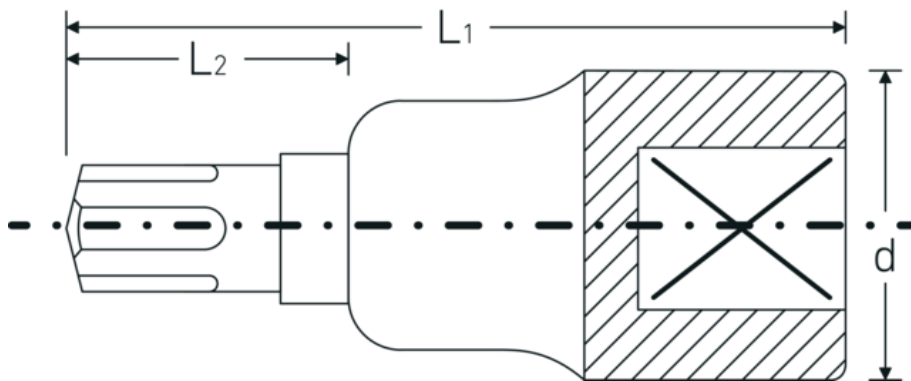

## Schraubendrehereinsätze 1/2"

**54CV**

Art.-Nr. **03090016**  
GTIN **4018754006632**  
Modell **54 CV M 16**

**Bezeichnung.** 1/2 " Schraubendrehereinsatz Ribe-CV® L.63mm

**Eigenschaften.**

- für Innenkeilprofilschrauben RIBE-CV®
- 1/2" Innenvierkant-Antrieb
- Chrome Alloy Steel, verchromt

### Technische Zeichnung.

### Technische Attribute.

Antriebsvierkant innen (Zoll)	1/2 "
d	27,5 mm
Größe Abtriebsprofil	M16
L1	63 mm
L2	23 mm

### Logistikdaten.

Tiefe mm (IFS)	63
Breite mm (IFS)	28
Höhe mm (IFS)	28
WEEE/ElektroG	nicht ear-pflichtig
Länge (verpackt, mm)	80
Breite (verpackt, mm)	65

<b>Höhe (verpackt, mm)</b>	50
<b>Volumen (verpackt, dm<sup>3</sup>)</b>	0,26 dm <sup>3</sup>
<b>Art.-Nr.</b>	03090016
<b>Gewicht (brutto, kg)</b>	0,815
<b>Gewicht PAP (kg)</b>	0,000
<b>Gewicht PVC (kg)</b>	0,006
<b>GTIN</b>	4018754006632
<b>Ursprungsland AWR</b>	GERMANY
<b>Ursprungsregion</b>	Nordrhein-Westfalen
<b>Zolltarifnr.</b>	82042000
<b>Packnorm</b>	5
<b>Gewicht (g)</b>	163 g