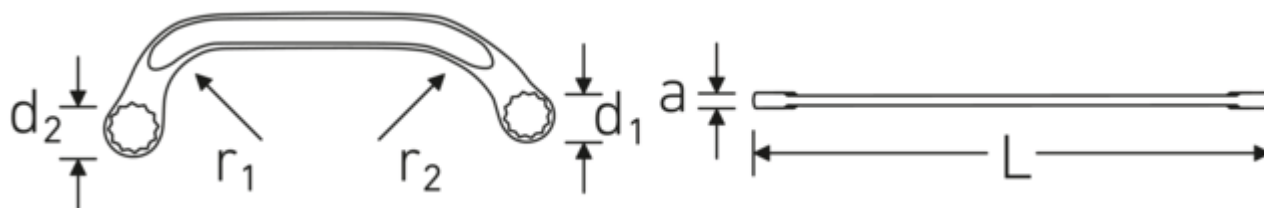

#### Anti-Slip-Drive

Le profil spécial AS-Drive permet de transmettre des forces élevées aux méplats des vis sans les endommager. Cela permet également d'éviter d'arracher la tête de vis.

#### Bagues à paroi mince

Le diamètre mince de nos bagues facilite le travail dans les espaces confinés. Les côtés de la bague sont plus hauts que les écrous standard, ce qui évite les blocages.

## Attributs techniques.

a	8,5 mm
Empreinte	Hexagone double AS-drive
d1	25,3 mm
d2	27,5 mm
Longueur mm (L)	200 mm
r1	47 mm
r2	68 mm
Ouverture 1 [mm]	16 mm
Ouverture 2 [mm]	18 mm