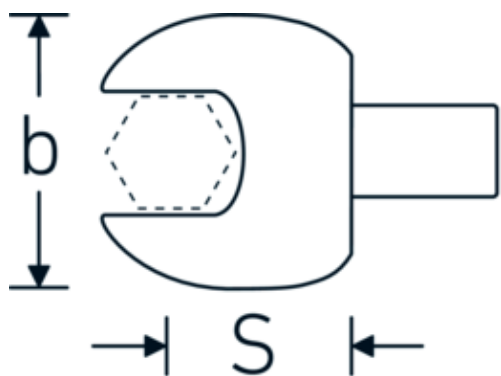

## Gaffel-indstiksværktøj

731/100

Art. nr. 58211050  
GTIN 4018754238729  
Model 731/100 SW 50

### Betegnelse.

Gaffel-indstiksværktøj Str. 50mm Værktøjshold.22 x 28

### Tekniske egenskaber.

Bredde mm. (b)	104 mm
Værktøjsholderens størrelse [indvendig firkant]	22 x 28 mm
Højde mm. (h)	18 mm