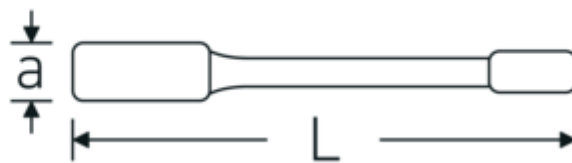

4205

Art. no. 42050060  
GTIN 4018754024285  
Model 4205 60

**Label.** Stl. 60mm L.270mm

**Features.**

- DIN 7444
- special stål, grå

## Technical Drawing.

## Technical Attributes.

a	26 mm
Bredd mm (b)	93.5 mm
DIN	DIN 7444
Längd mm (L)	270 mm
Nyckelstorlek 1 [mm]	60 mm