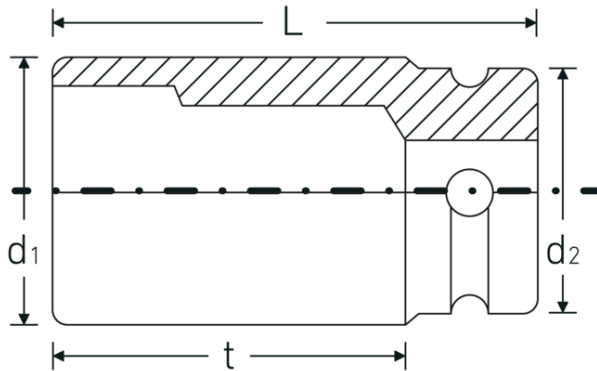

IMPACT-doppen 3/4"

56IMP

Artikelnr. 25020034
GTIN 4018754015887
Model 56 IMP 34

Aanwijzing. IMPACT-dop 3/4 " 34mm L.100mm

Eigenschappen.

- lange uitvoering
- zeskant
- 3/4" aansluiting
- Chrome Alloy Steel, gebruineerd
- DIN 3129 / ISO 1711-2

Geoptimaliseerde functionaliteit.

Alle IMPACT-doppen hebben een doorlopend boorgat voor de verbindingssstift en een diepe groef voor de rubberen veiligheidsring. De verbindingssstift wordt bij gebruik niet belast.

Technische tekening.

Technische kenmerken.

Uitvoerprofiel	Zeskant
Aandrijving vierkant binnen (inch)	3/4 "
d1	52,4 mm
d2	44 mm
Lengte mm (L)	100 mm
Sleutelplaatdikte [mm]	34 mm
t	71,5 mm

Logistieke gegevens.

Diepte mm (IFS)	100
Breedte mm (IFS)	52
Hoogte mm (IFS)	52
WEEE/ElektroG	nicht ear-pflichtig
Lengte (verpakt, mm)	105
Breedte (verpakt, mm)	105
Hoogte (verpakt, mm)	53
Volume (verpakt, dm3)	0.584325 dm3
Artikelnr.	25020034
Gewicht (bruto, KG)	1,966
Gewicht PAP (KG)	0,000
Gewicht PVC (KG)	0,010
GTIN	4018754015887
Land van oorsprong AWR	GERMANY
Regio van oorsprong	Nordrhein-Westfalen
Douanetarief nr.	82042000
Verpakkingsstandaard	2
Gewicht (g)	983 g