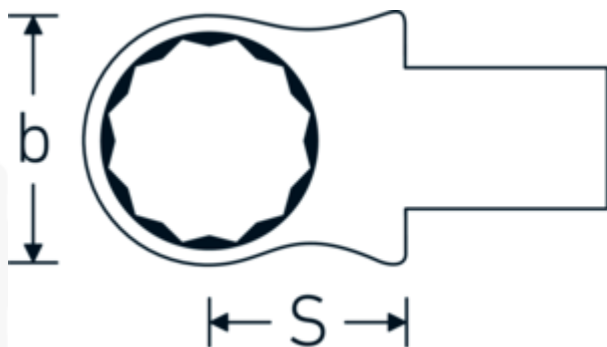

Insteekringsleutel

732/40

Artikelnr. 58224016
GTIN 4018754034222
Model 732/40 16

Aanwijzing.

Insteekringsleutel Maat 16mm Wkz.Aufn.14 x 18

Eigenschappen.

- Voor momentsleutels met vierkante mof
- Vastgezet door penvergrendeling
- Verchroomd over nikkel, duurzaam en spaanbestendig
- Drop gesmeed, gehard en gekoeld in een oliebad
- Extreem veerkrachtig, uitzonderlijk duurzaam

Voordelen.

Voor momentsleutels met vierkantopname

Technische tekening.

Technische kenmerken.

| | |
|--|------------|
| Breedte mm (b) | 25.5 mm |
| Afmeting gereedschapshouder [vierkant inwendig] | 14 x 18 mm |
| Hoogte mm (h) | 12 mm |
| S | 25 mm |
| Sleutelplaatdikte [mm] | 16 mm |

Logistieke gegevens.

| | |
|------------------------|---------------------|
| Diepte mm (IFS) | 63 |
| Breedte mm (IFS) | 29 |
| Hoogte mm (IFS) | 21 |
| WEEE/ElektroG | nicht ear-pflichtig |
| Lengte (verpakt, mm) | 68 |
| Breedte (verpakt, mm) | 32 |
| Hoogte (verpakt, mm) | 22 |
| Volume (verpakt, dm3) | 0.047872 dm3 |
| Artikelnr. | 58224016 |
| Gewicht (bruto, KG) | 0,136 |
| Gewicht PAP (KG) | 0,000 |
| Gewicht PVC (KG) | 0,002 |
| GTIN | 4018754034222 |
| Land van oorsprong AWR | GERMANY |
| Regio van oorsprong | Nordrhein-Westfalen |
| Douanetarief nr. | 82041100 |
| Verpakkingsstandaard | 1 |
| Gewicht (g) | 133 g |