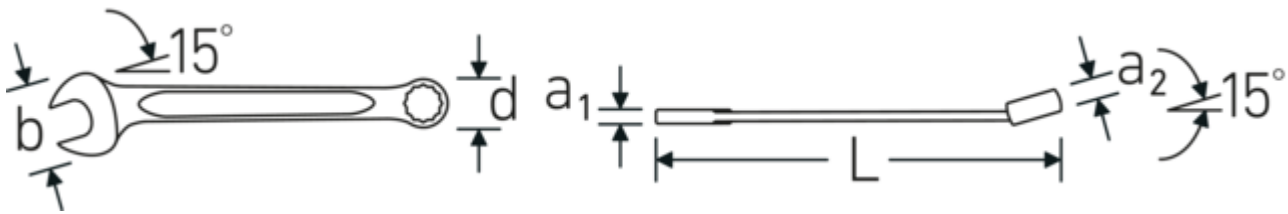

Disegno tecnico.

Attributi tecnici.

a1	7,3 mm
a2	13 mm
Larghezza mm (b)	47 mm
d	30 mm
DIN	DIN 3113 Form A / ISO 7738 Form A
Lunghezza mm (L)	260 mm
Posizione della bocca	15 °
Posizione dell'anello	15 °
Larghezza tra i piatti 1 [pollice]	13/16 "
Larghezza tra i piatti 2 [pollici]	13/16 "

Dati logistici.

Profondità mm (IFS)	260
Larghezza mm (IFS)	47
Altezza mm (IFS)	13
Lunghezza (imballata, mm)	270
Larghezza (imballata, mm)	65
Altezza (imballata, mm)	20
Volume (imballato, dm3)	0.351 dm3
N° Art.	40484242
Peso (lordo, kg)	1,020
Peso PAP (kg)	0,000
Peso PVC (kg)	0,013
GTIN	4018754020225
Paese di origine AWR	GERMANY
Regione di origine	Nordrhein-Westfalen
RAEE/Legge sull'elettricità	nicht ear-pflichtig
N. tariffa doganale	82041100
Standard di imballaggio	5
Peso [mm]	204 g

Varianti.

N° Art.	Nr. modello (ERP)	Designazione	GTIN
40481212	OPEN BOX 13a 3/16	Chiave combinata OPEN BOX Mis. 3/16 " Lar.95mm	4018754020058
40481313	OPEN BOX 13a 13/64	Chiave combinata OPEN BOX Mis. 13/64 " Lar.95mm	4018754020065
40481414	OPEN BOX 13a 7/32	Chiave combinata OPEN BOX Mis. 7/32 " Lar.95mm	4018754020072