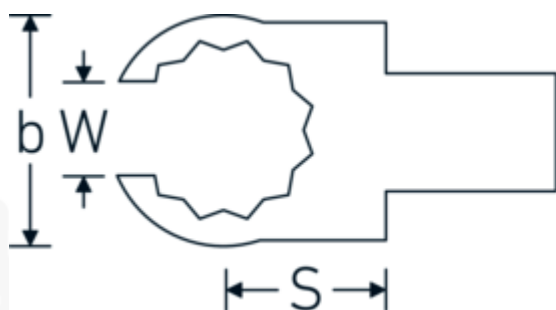

Embout OPEN-RING à anneau ouvert

733/10

Réf. n° 58231022
GTIN 4018754034437
Modèle 733/10 22

Désignation.

Clé à emboîter OPEN-RING Taille 22mm Porte Outil 9 x 12

Caractéristiques.

- Pour clés dynamométriques avec prise carrée
- Fixation par goupille de sécurité
- Chromage sur nickel, durable et anti-éclats
- Forgé en matrice, trempé et refroidi en bain d'huile
- Extrêmement résistant, exceptionnellement durable

Avantages.

Pour les clés dynamométriques à embout carré

Dessin technique.

Attributs techniques.

Largeur mm (b) 39.5 mm

Données logistiques.

Profondeur mm (IFS) 53

Taille du porte-outil [carré intérieur]	9 x 12 mm	Largeur	40
Hauteur mm (h)	15 mm	Hauteur mm (IFS)	15
S	20 mm	WEEE/ElektroG	nicht ear-pflichtig
Ouverture [mm]	22 mm	Longueur (emballé, mm)	59
W	17 mm	Largeur (emballé, mm)	43
		Hauteur (emballé, mm)	16
		Volume (emballé, dm3)	0.040592 dm3
		Réf. n°	58231022
		Poids (brut, kg)	0,095
		Poids PAP (kg)	0,000
		Poids PVC (kg)	0,002
		GTIN	4018754034437
		Pays d'origine AWR	GERMANY
		Région d'origine	Nordrhein-Westfalen
		Position tarifaire	82041100
		Emballage	1
		Poids	92 g