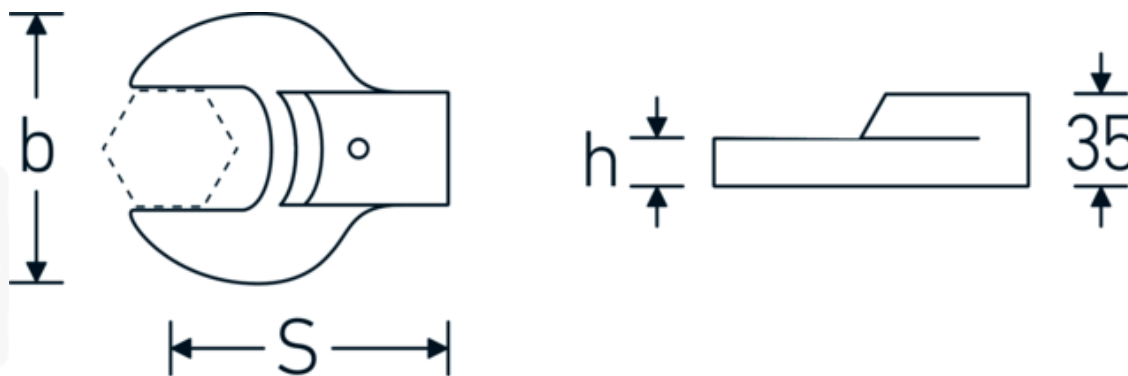

### Designazione.

Chiave a bocca ad innesto Mis. 34mm Dimensioni dell'innesto 24,5 x 28

### Descrizione.

- Per chiavi dinamometriche con attacco per utensili slip-on
- Fissato con bloccaggio a perno
- Cromatura su nichel, durevole e resistente ai trucioli
- Fuso a getto, temprato e raffreddato in bagno d'olio
- Estremamente resiliente, eccezionalmente durevole

## Attributi tecnici.

Larghezza mm (b)	72 mm
Tg. portautensili quadrato esterno	24,5 x 28 mm
Altezza mm (h)	15 mm
S	95 mm
Larghezza tra i piatti [mm]	34 mm

## Dati logistici.

Profondità mm (IFS)	114
Larghezza mm (IFS)	50
Altezza mm (IFS)	35
RAEE/Legge sull'elettricità	nicht ear-pflichtig
Lunghezza (imballata, mm)	114
Larghezza (imballata, mm)	50
Altezza (imballata, mm)	35
Volume (imballato, dm3)	0.1995 dm3
N° Art.	58218034
Peso (lordo, kg)	0,699
Peso PAP (kg)	0,000
Peso PVC (kg)	0,005
GTIN	4018754132287
Paese di origine AWR	GERMANY
Regione di origine	Nordrhein-Westfalen
N. tariffa doganale	82041100
Standard di imballaggio	1
Peso [mm]	699 g