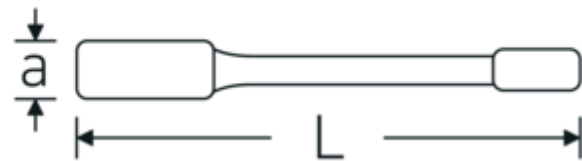

Technical Attributes.

a	22,5 mm
Width mm (b)	75 mm
DIN	DIN 7444
Length mm (L)	240 mm
Spanner size 1 [mm]	46 mm

Logistics data.

Depth mm (IFS)	240
Width mm (IFS)	74
Height mm (IFS)	22
Length (packed, mm)	240
Width (packed, mm)	74
Height (packed, mm)	22
Volume (packed, dm3)	0.39072 dm3
Product no.	42050046
Weight (gross, kg)	0,915
Weight PAP (kg)	0,000
Weight PVC (kg)	0,000

GTIN	4018754024193
Country of origin AWR	GERMANY
Region of origin	Nordrhein-Westfalen
WEEE/ElektroG	nicht ear-pflichtig
Customs tariff no.	82041100
Packing standard	1
Weight	915 g

Variants.

Product no.	Model no. (ERP)	Description	GTIN
42050024	4205 24	Striking face ring spanner Spanner size 24mm L.160mm	4018754024063
42050026	4205 26	Striking face ring spanner Spanner size 26mm L.160mm	4018754024070
42050027	4205 27	Striking face ring spanner Spanner size 27mm L.180mm	4018754024087
42050028	4205 28	Striking face ring spanner Spanner size 28mm L.180mm	4018754024094
42050030	4205 30	Striking face ring spanner Spanner size 30mm L.190mm	4018754024100
42050032	4205 32	Striking face ring spanner Spanner size 32mm L.195mm	4018754024117
42050033	4205 33	Striking face ring spanner Spanner size 33mm L.195mm	4018754024124
42050036	4205 36	Striking face ring spanner Spanner size 36mm L.205mm	4018754024131
42050037	4205 37	Striking face ring spanner Spanner size 37mm L.205mm	4018754024148
42050038	4205 38	Striking face ring spanner Spanner size 38mm L.205mm	4018754024155
42050041	4205 41	Striking face ring spanner Spanner size 41mm L.225mm	4018754024179
42050042	4205 42	Striking face ring spanner Spanner size 42mm L.225mm	4018754024186
42050046	4205 46	Striking face ring spanner Spanner size 46mm L.240mm	4018754024193
42050047	4205 47	Striking face ring spanner Spanner size 47mm L.240mm	4018754024209
42050048	4205 48	Striking face ring spanner Spanner size 48mm L.240mm	4018754024216
42050050	4205 50	Striking face ring spanner Spanner size 50mm L.250mm	4018754024223