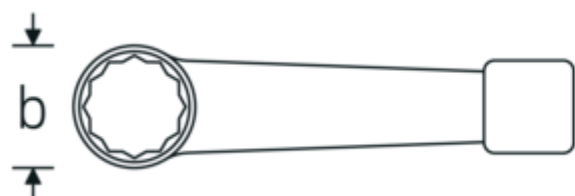

Llaves de percusión con boca en estrella

4205

Núm. art. **42050038**
GTIN **4018754024155**
Modelo **4205 38**

Designación. Llave de anillo de impacto SW 38mm Long.205mm

Descripción.

- DIN 7444
- acero especial, gris acero

Ventajas.

DIN 7444

Dibujo técnico.

Atributos técnicos.

a	19,5 mm
Anchura mm (b)	60 mm
DIN	DIN 7444
Longitud mm (L)	205 mm
Superficie	gris acero
Anchura de los planos 1 [mm]	38 mm

Datos logísticos.

Profundidad mm (IFS)	205
Anchura mm (IFS)	58
Altura mm (IFS)	18
Longitud (empaquetada, mm)	205
Anchura (empaquetada, mm)	58
Altura en pulgadas	18

Variantes.

Núm. art.	Núm. de modelo (ERP)	Designación	GTIN
42050024	4205 24	Llave de anillo de impacto SW 24mm Long.160mm	4018754024063
42050026	4205 26	Llave de anillo de impacto SW 26mm Long.160mm	4018754024070
42050027	4205 27	Llave de anillo de impacto SW 27mm Long.180mm	4018754024087
42050028	4205 28	Llave de anillo de impacto SW 28mm Long.180mm	4018754024094
42050030	4205 30	Llave de anillo de impacto SW 30mm Long.190mm	4018754024100
42050032	4205 32	Llave de anillo de impacto SW 32mm Long.195mm	4018754024117
42050033	4205 33	Llave de anillo de impacto SW 33mm Long.195mm	4018754024124
42050036	4205 36	Llave de anillo de impacto SW 36mm Long.205mm	4018754024131
42050037	4205 37	Llave de anillo de impacto SW 37mm Long.205mm	4018754024148
42050038	4205 38	Llave de anillo de impacto SW 38mm Long.205mm	4018754024155
42050041	4205 41	Llave de anillo de impacto SW 41mm Long.225mm	4018754024179
42050042	4205 42	Llave de anillo de impacto SW 42mm Long.225mm	4018754024186
42050046	4205 46	Llave de anillo de impacto SW 46mm Long.240mm	4018754024193
42050047	4205 47	Llave de anillo de impacto SW 47mm Long.240mm	4018754024209