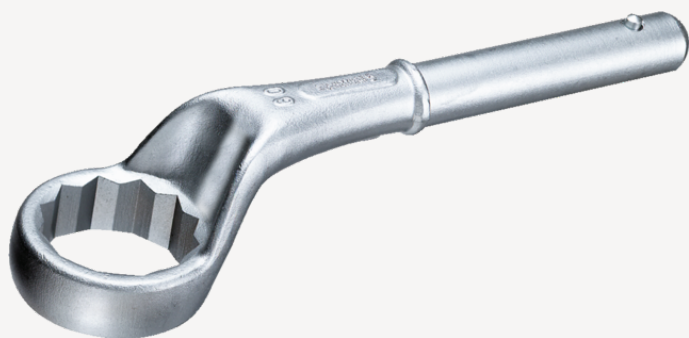

5

Art. no. 42020046
GTIN 4018754023509
Model 5 46

Label. Stl. 46mm L.280mm

Features.

- exkl. handtag
- kromlegerat stål, förkromade

Technical Drawing.

Technical Attributes.

| | |
|----------------------|--------|
| a | 23 mm |
| Bredd mm (b) | 69 mm |
| för modell | 3 |
| Höjd mm (h) | 40 mm |
| L1 | 280 mm |
| L2 | 910 mm |
| Nyckelstorlek 1 [mm] | 46 mm |