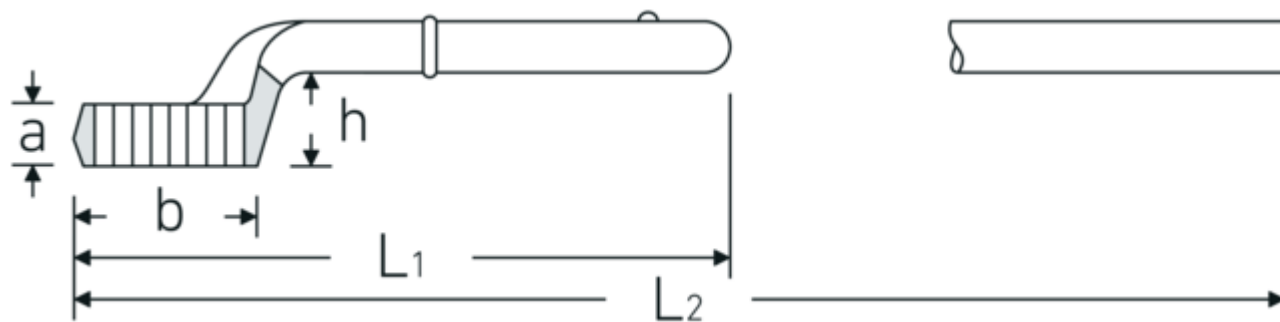

5

Art. no. 42020046
GTIN 4018754023509
Model 5 46

Label. Stl. 46mm L.280mm

Features.

- exkl. handtag
- kromlegerat stål, förkromade

Technical Drawing.

Technical Attributes.

| | |
|----------------------|--------|
| a | 23 mm |
| Bredd mm (b) | 69 mm |
| för modell | 3 |
| Höjd mm (h) | 40 mm |
| L1 | 280 mm |
| L2 | 910 mm |
| Nyckelstorlek 1 [mm] | 46 mm |

Logistics data.

| | |
|-------------------------------------|--------------------------|
| Djup mm (IFS) | 282 |
| Bredd mm (IFS) | 68 |
| Höjd mm (IFS) | 59 |
| Längd (packad, mm) | 282 |
| Bredd (packad, mm) | 68 |
| Höjd (packad, mm) | 59 |
| Volym (förpackad, dm ³) | 1.131384 dm ³ |
| Art. no. | 42020046 |

Variants.

| Art. no. | Modell no. (ERP) | Beteckning | GTIN |
|----------|------------------|--------------------|---------------|
| 42020024 | 5 24 | Stl. 24mm L.180mm | 4018754023394 |
| 42020027 | 5 27 | Stl. 27mm L.190mm | 4018754023400 |
| 42020030 | 5 30 | Stl. 30mm L.200mm | 4018754023417 |
| 42020032 | 5 32 | Stl. 32mm L.235mm | 4018754023424 |
| 42020036 | 5 36 | Stl. 36mm L.245mm | 4018754023455 |
| 42020038 | 5 38 | Stl. 38mm L.250mm | 4018754023479 |
| 42020041 | 5 41 | Stl. 41mm L.265mm | 4018754023486 |
| 42020042 | 5 42 | Stl. 42mm L.265mm | 4018754023493 |
| 42020046 | 5 46 | Stl. 46mm L.280mm | 4018754023509 |
| 42020050 | 5 50 | Stl. 50mm L.290mm | 4018754023523 |
| 42020055 | 5 55 | Stl. 55mm L.300mm | 4018754023547 |
| 42020060 | 5 60 | Stl. 60mm L.345mm | 4018754023561 |
| 42020065 | 5 65 | Stl. 65mm L.355mm | 4018754023578 |
| 42020070 | 5 70 | Stl. 70mm L.365mm | 4018754023585 |
| 42020075 | 5 75 | Stl. 75mm L.375mm | 4018754023592 |
| 42020080 | 5 80 | Stl. 80mm L.385mm | 4018754023608 |
| 42020085 | 5 85 | Stl. 85mm L.385mm | 4018754023615 |
| 42020090 | 5 90 | Stl. 90mm L.410mm | 4018754023622 |
| 42020095 | 5 95 | Stl. 95mm L.410mm | 4018754023639 |
| 42020100 | 5 100 | Stl. 100mm L.412mm | 4018754023646 |