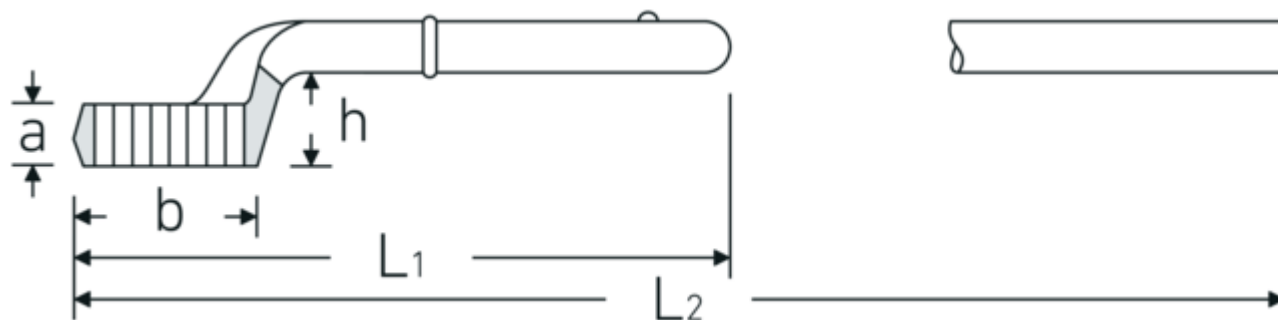

Rysunek techniczny.

Atrybuty techniczne.

a	18 mm
Szerokość mm (b)	49 mm
dla modelu	2
Wysokość mm (h)	34 mm
L1	235 mm
L2	730 mm
Szerokość w poprzek mieszkań 1 [mm]	32 mm

Dane logistyczne.

Głębokość mm (IFS)	238
Szerokość mm (IFS)	49
Wysokość mm (IFS)	50
Długość (w opakowaniu, mm)	238
Szerokość (w opakowaniu, mm)	49
Wysokość (w opakowaniu, mm)	50