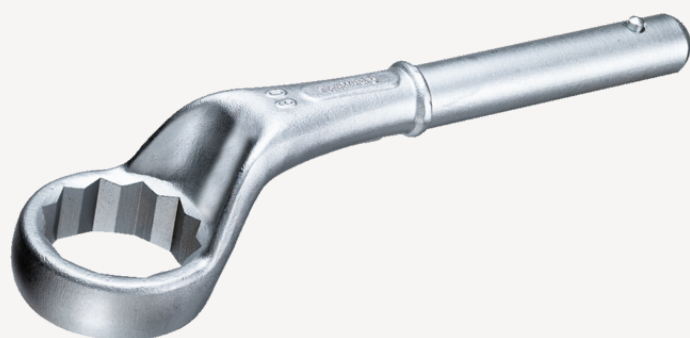

## Klucze oczkowe jednostronne

5

Art. nr 42020032  
GTIN 4018754023424  
Modelka 5 32

### Oznaczenie.

Klucz oczkowy pojedynczy do dociągania Rozmiar 32mm Dł.235mm

### Właściwości.

- bez trzonu
- stal stopowa chromowa, chromowane