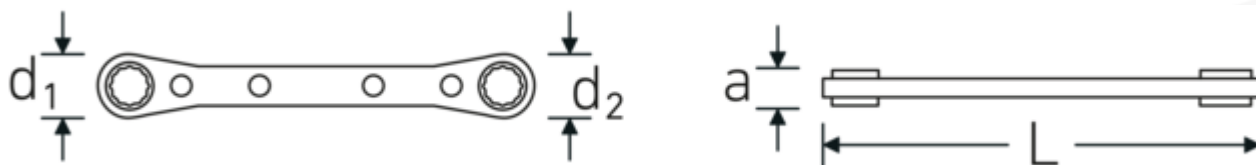

### Aanwijzing.

Dubbele ringratelsleutel Maat 3/4 x 7/8 " L.235mm

### Eigenschappen.

- recht
- met Spline-Drive-profiel
- 22 tands
- verchromd

### Technische kenmerken.

a	13 mm
Uitvoerprofiel	Spline-drive
d1	36 mm
d2	40 mm
Maat uitvoerprofiel	24 x 28

### Logistieke gegevens.

Diepte mm (IFS)	235
Breedte mm (IFS)	40
Hoogte mm (IFS)	13
Lengte (verpakt, mm)	235
Breedte (verpakt, mm)	40

<b>Lengte mm (L)</b>	235 mm	<b>Hoogte (verpakt, mm)</b>	13
<b>Breedte over vlakken 1 [inch]</b>	3/4 "	<b>Volume (verpakt, dm3)</b>	0.1222 dm3
<b>Breedte over flats 2 [inch]</b>	7/8 "	<b>Artikelnr.</b>	41572428
		<b>Gewicht (bruto, KG)</b>	0,279
		<b>Gewicht PAP (KG)</b>	0,000
		<b>Gewicht PVC (KG)</b>	0,004
		<b>GTIN</b>	4018754209408
		<b>Land van oorsprong AWR</b>	UNITED STATES
		<b>Regio van oorsprong</b>	Ausländischer Ursprung
		<b>WEEE/ElektroG</b>	nicht ear-pflichtig
		<b>Douanetarief nr.</b>	82041100
		<b>Verpakkingsstandaard</b>	1
		<b>Gewicht (g)</b>	279 g