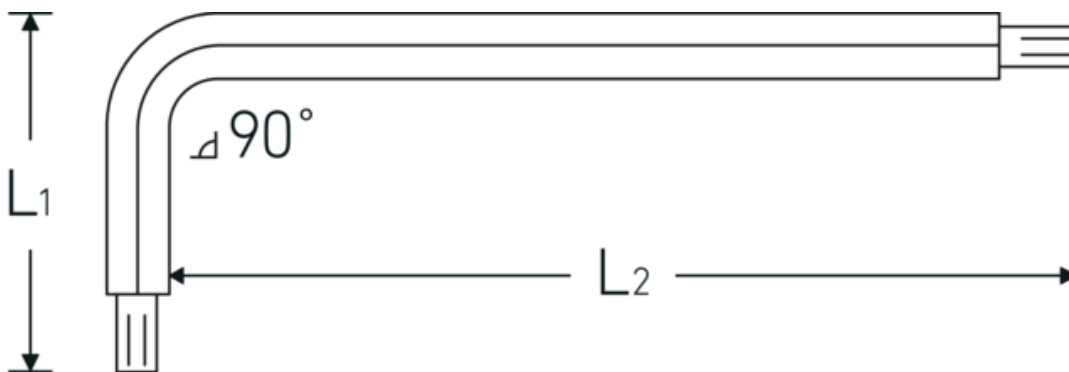

10767

Art. no. 43263004
GTIN 4018754332809
Model 10767 4 KUGELKOPF-
WINKELSCHRAUBENDREHER
SECHSKANT

Label. Utgång sexkant 4mm L.25mm x 138mm

- Features.**
- för insexskruv
 - med kula i den långa änden
 - kan vinklar upp till 25° åt alla håll
 - kromvanadium, brunerade

Technical Drawing.

Technical Attributes.

Utgång sexkant utsida (mm)	4 mm
L1	25 mm
L2	138 mm

Logistics data.

Djup mm (IFS)	142
Bredd mm (IFS)	28
Höjd mm (IFS)	5
Längd (packad, mm)	170
Bredd (packad, mm)	100

Variants.

Art. no.	Modell no. (ERP)	Beteckning	GTIN
43263130	10767 1.3MM 0.050 ZOLL KUGELKOPF- WINKELSCHRAUBENDREHER SECHSKANT	Utgång sexkant 1,3mm L.12mm x 72mm	4018754332755
43263015	10767 1.5 KUGELKOPF- WINKELSCHRAUBENDREHER SECHSKANT	Utgång sexkant 1,5mm L.14mm x 89mm	4018754332762
43263002	10767 2 KUGELKOPF- WINKELSCHRAUBENDREHER SECHSKANT	Utgång sexkant 2mm L.16mm x 99mm	4018754332779
43263025	10767 2.5 KUGELKOPF- WINKELSCHRAUBENDREHER SECHSKANT	Utgång sexkant 2,5mm L.18mm x 112mm	4018754332786
43263003	10767 3 KUGELKOPF- WINKELSCHRAUBENDREHER SECHSKANT	Utgång sexkant 3mm L.20mm x 124mm	4018754332793
43263004	10767 4 KUGELKOPF- WINKELSCHRAUBENDREHER SECHSKANT	Utgång sexkant 4mm L.25mm x 138mm	4018754332809
43263005	10767 5 KUGELKOPF- WINKELSCHRAUBENDREHER SECHSKANT	Utgång sexkant 5mm L.28mm x 158mm	4018754332816
43263006	10767 6 KUGELKOPF- WINKELSCHRAUBENDREHER SECHSKANT	Utgång sexkant 6mm L.32mm x 178mm	4018754332823
43263008	10767 8 KUGELKOPF- WINKELSCHRAUBENDREHER SECHSKANT	Utgång sexkant 8mm L.36mm x 198mm	4018754332830

43263010	10767 10 KUGELKOPF- WINKELSCHRAUBENDREHER SECHSKANT	Utgång sexkant 10mm L.40mm x 222mm	4018754332847
43263012	10767 12 KUGELKOPF- WINKELSCHRAUBENDREHER SECHSKANT	Utgång sexkant 12mm L.45mm x 248mm	4018754332854