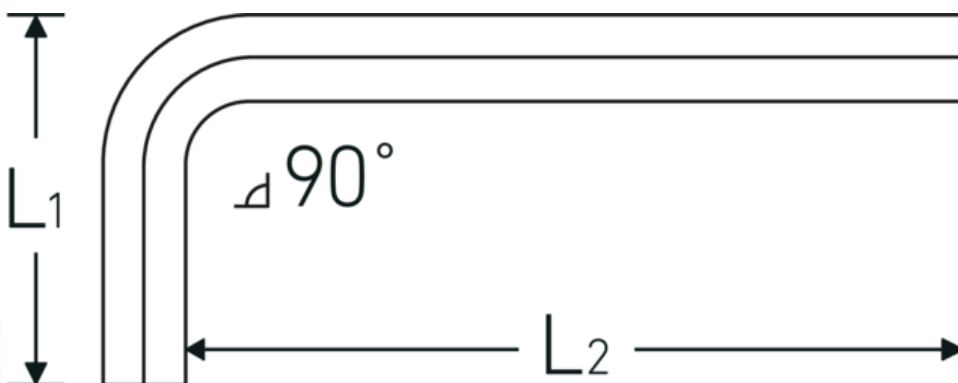

Haakse schroevendraaier

10760aCV

Artikelnr. 43550014
GTIN 4018754029457
Model 10760 ACV 7/32

Aanwijzing.

Haakse schroevendraaier Uitgang zeshoek 7/32 L.32mm x 80mm

Eigenschappen.

- voor binnenzeskantbouten
- Chroom-Vanadium, vernikkeld (0,028; 0,035; 0,050" gebruineerd)

Voordelen.

voor inbusschroeven

Technische tekening.

Technische kenmerken.

Uitvoerprofiel

Zeskant

Logistieke gegevens.

Diepte mm (IFS)

90

Breedte mm (IFS)

36

Uitgaande zeskant buiten (inch)	7/32
L1	32 mm
L2	80 mm
Lengte mm (L)	90 mm

Hoogte mm (IFS)	6
Lengte (verpakt, mm)	110
Breedte (verpakt, mm)	60
Hoogte (verpakt, mm)	22
Volume (verpakt, dm3)	0.1452 dm3
Artikelnr.	43550014
Gewicht (bruto, KG)	0,237
Gewicht PAP (KG)	0,000
Gewicht PVC (KG)	0,003
GTIN	4018754029457
Land van oorsprong AWR	GERMANY
Regio van oorsprong	Hessen
WEEE/ElektroG	nicht ear-pflichtig
Douanetarief nr.	82054000
Verpakkingsstandaard	10
Gewicht (g)	23 g